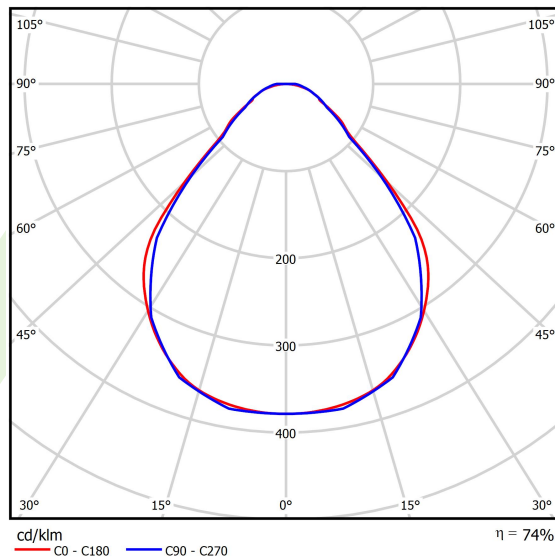

Dane mechaniczne

Montaż	na zwieszakach
Materiał	aluminium
Kolor	RAL 9016 (biały)
Przesłona	Micro-PRM (mikropryzma PMMA)
Odporność mechaniczna	IK04
Wymiary [mm]	572 x 48 x 70

Fotometria