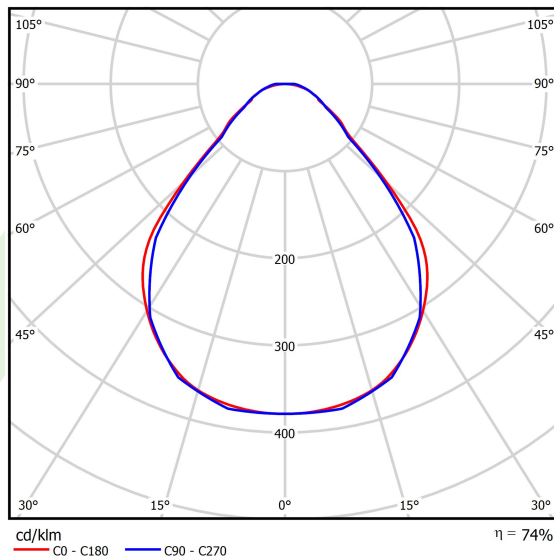

Dane mechaniczne

Montaż	na zwieszakach
Materiał	aluminium
Kolor	anodowane aluminium
Przesłona	Micro-PRM (mikropryzma PMMA)
Odporność mechaniczna	IK04
Wymiary [mm]	572 x 48 x 70

Fotometria