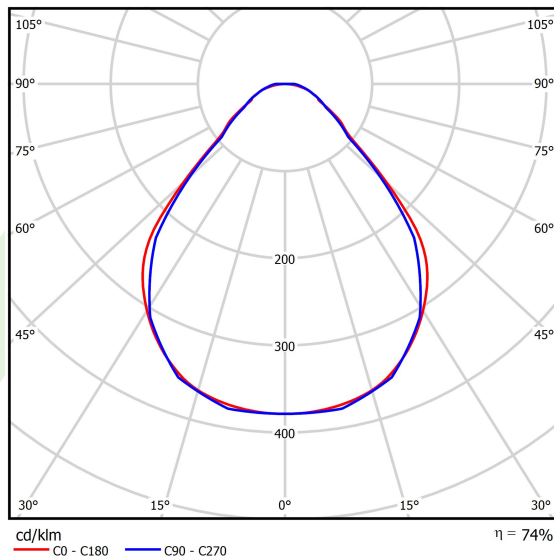

Dane mechaniczne

Montaż	na zwieszakach
Materiał	aluminium
Kolor	anodyzowane aluminium
Przesłona	Micro-PRM (mikropryzma PMMA)
Odporność mechaniczna	IK04
Wymiary [mm]	572 x 48 x 70

Fotometria