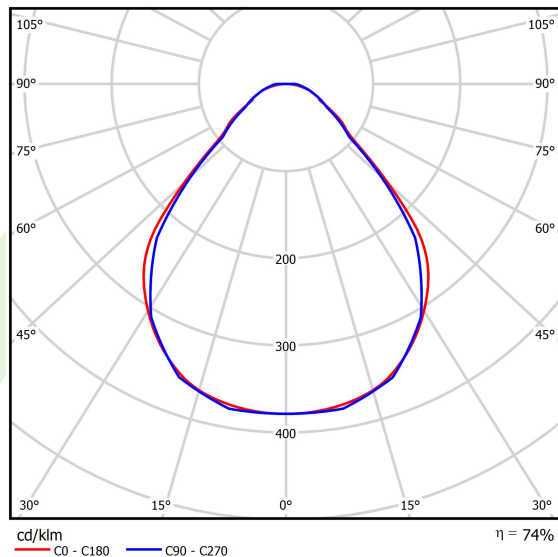

Dane mechaniczne

Montaż	na zwieszakach
Materiał	aluminium
Kolor	RAL 9006 (szary)
Przesłona	Micro-PRM (mikropryzma PMMA)
Odporność mechaniczna	IK04
Wymiary [mm]	572 x 48 x 70

Fotometria