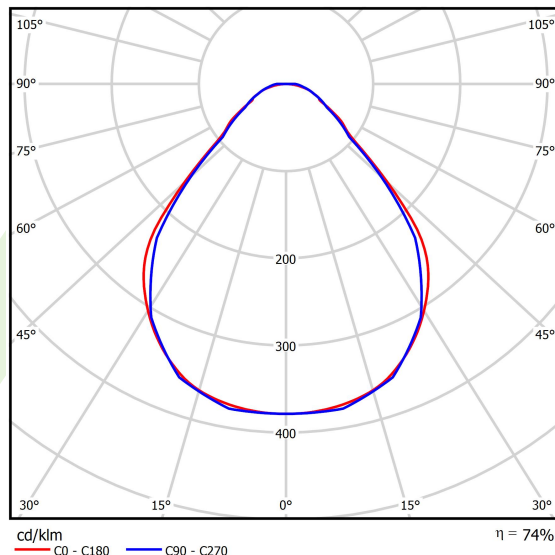

Dane mechaniczne

Montaż	na zwieszakach
Materiał	aluminium
Kolor	RAL 9006 (szary)
Przesłona	Micro-PRM (mikropryzma PMMA)
Odporność mechaniczna	IK04
Wymiary [mm]	572 x 48 x 70

Fotometria