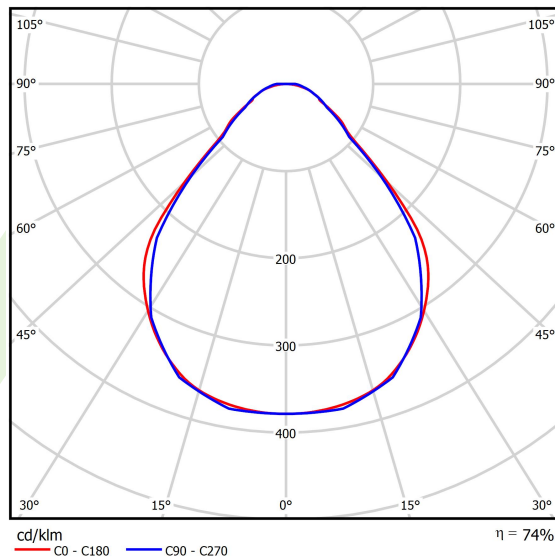

Dane mechaniczne

Montaż	na zwieszakach
Materiał	aluminium
Kolor	RAL 9005 (czarny)
Przesłona	Micro-PRM (mikropryzma PMMA)
Odporność mechaniczna	IK04
Wymiary [mm]	572 x 48 x 70

Fotometria