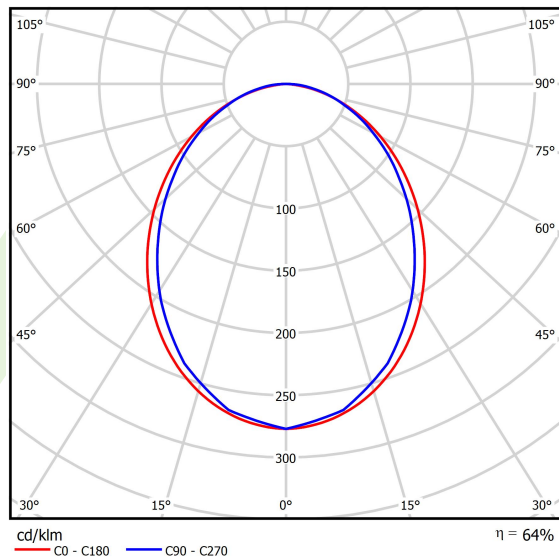

Produkt: X-LINE SLIM L-DOWN LED 2200 PLX E 24 840 LINE-S / L-564MM S-1,5M**Indeks:** 19.4179.1321.24

Opis

Oprawa do budowy długich linii świetlnych wykonana z profilu aluminiowego. Dystrybucja światła tylko w dolną półprzestrzeń (L-DOWN). W porównaniu z tradycyjnym X-Line LED, zmniejszone zostały gabaryty oprawy, a całość została zamknięta w wąskim na 48 mm profilu liniowym, co dodało produktowi bardziej eleganckiej formy. W X-Line Slim zastosowano przesłonę mleczną PLX lub Micro-PRM. Całość pozwala manipulować światłem i tworzyć systemy świetlne, ułatwiając tworzenie we wnętrzach warunków komfortowego widzenia i ich estetycznego wyglądu. Oprawa X-Line Slim przeznaczona jest do montażu na zawieszach. Podłączenie zasilania tylko przez oprawę z oznaczeniem EL.

Informacje o produkcie

Kategoria	Oprawy nastropowe
Rodzina	X-LINE SLIM LED LINE
Nazwa	X-LINE SLIM L-DOWN LED 2200 PLX E 24 840 LINE-S / L-564MM S-1,5M
Indeks	19.4179.1321.24

Dane świetlne i elektryczne

Typ źródła	LED
Strumień LED [lm]	2338
Moc LED [W]	10,9
Strumień oprawy [lm]	1496,3
Moc oprawy [W]	12,8
Skuteczność świetlna oprawy [lm/W]	116,9
Temperatura barwowa [K]	4000
CRI	>80
SDCM (źródła LED)	3
Kąt rozsyłu światła [°]	(C0-C180) / (C90-C270) - 96,4° / 90,2°
Klasa ryzyka fotobiologicznego (PN-EN 62471)	RG0
Klasa ochrony	I
Stopień szczelności	IP40
Zasilanie	220..240 V, 50..60 Hz
Żywotność LED [h]	100000
Lx/By	L80/B10
Temperatura otoczenia [°C]	5 ÷ 35
Zasilacz elektroniczny	standard (E)
Współczynnik mocy cos φ	>0,95
Obciążalność obwodów	46 (B10), 74 (B16), 72 (C10), 115 (C16)

Dane mechaniczne

Montaż	na zwieszakach
Materiał	aluminium
Kolor	anodizowane aluminium
Przesłona	PLX (opalizowane PMMA)
Odporność mechaniczna	IK04
Wymiary [mm]	564 x 48 x 70

Fotometria

Akcesoria

Indeks 6E1-500KWAN1P-3