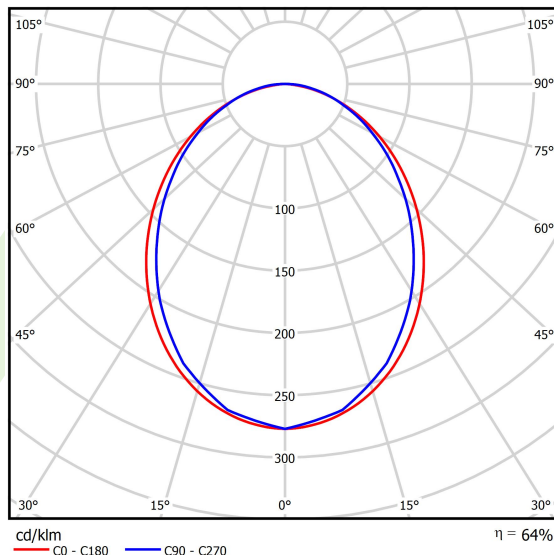

## Dane świetlne i elektryczne

Typ źródła	LED
Strumień LED [lm]	2221
Moc LED [W]	10,9
Strumień oprawy [lm]	1421,4
Moc oprawy [W]	12,8
Skuteczność świetlna oprawy [lm/W]	111
Temperatura barwowa [K]	3000
CRI	>80
SDCM (źródła LED)	3
Kąt rozsyłu światła [°]	(C0-C180) / (C90-C270) - 96,4° / 90,2°
Klasa ryzyka fotobiologicznego (PN-EN 62471)	RG0
Klasa ochrony	I
Stopień szczelności	IP40
Zasilanie	220..240 V, 50..60 Hz
Żywotność LED [h]	100000
Lx/By	L80/B10
Temperatura otoczenia [°C]	5 ÷ 35
Zasilacz elektroniczny	DIM DALI (EDD)
Współczynnik mocy cos φ	>0,95
Obciążalność obwodów	20 (B10), 31 (B16), 33 (C10), 53 (C16)

**Dane mechaniczne**

Montaż	na zwieszakach
Materiał	aluminium
Kolor	RAL 9016 (biały)
Przesłona	PLX (opalizowane PMMA)
Odporność mechaniczna	IK04
Wymiary [mm]	564 x 48 x 70

**Fotometria**