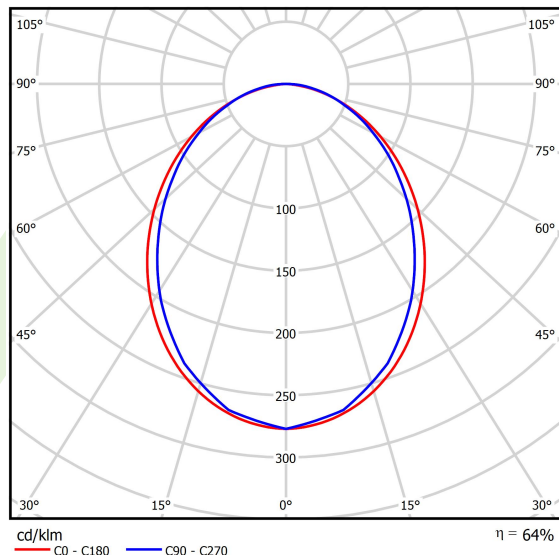

Dane mechaniczne

Montaż	na zwieszakach
Materiał	aluminium
Kolor	anodizowane aluminium
Przesłona	PLX (opalizowane PMMA)
Odporność mechaniczna	IK04
Wymiary [mm]	564 x 48 x 70

Fotometria