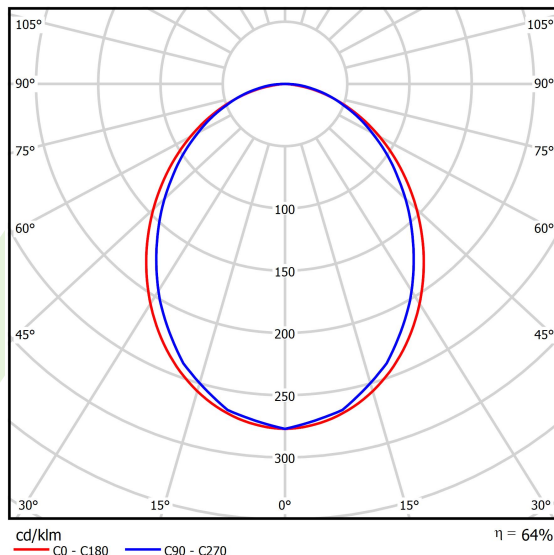

Produkt: X-LINE SLIM L-DOWN LED 2200 PLX EDD 04 830 LINE-1S / L-564MM S-1,5M**Indeks:** 19.4179.1313.04

Opis

Oprawa do budowy długich linii świetlnych wykonana z profilu aluminiowego. Dystrybucja światła tylko w dolną półprzestrzeń (L-DOWN). W porównaniu z tradycyjnym X-Line LED, zmniejszone zostały gabaryty oprawy, a całość została zamknięta w wąskim na 48 mm profilu liniowym, co dodało produktowi bardziej eleganckiej formy. W X-Line Slim zastosowano przesłonę mleczną PLX lub Micro-PRM. Całość pozwala manipulować światłem i tworzyć systemy świetlne, ułatwiając tworzenie we wnętrzach warunków komfortowego widzenia i ich estetycznego wyglądu. Oprawa X-Line Slim przeznaczona jest do montażu na zawieszach. Podłączenie zasilania tylko przez oprawę z oznaczeniem EL.

Informacje o produkcie

Kategoria	Oprawy nastropowe
Rodzina	X-LINE SLIM LED LINE
Nazwa	X-LINE SLIM L-DOWN LED 2200 PLX EDD 04 830 LINE-1S / L-564MM S-1,5M
Indeks	19.4179.1313.04

Dane świetlne i elektryczne

Typ źródła	LED
Strumień LED [lm]	2221
Moc LED [W]	10,9
Strumień oprawy [lm]	1421,4
Moc oprawy [W]	12,8
Skuteczność świetlna oprawy [lm/W]	111
Temperatura barwowa [K]	3000
CRI	>80
SDCM (źródła LED)	3
Kąt rozsyłu światła [°]	(C0-C180) / (C90-C270) - 96,4° / 90,2°
Klasa ryzyka fotobiologicznego (PN-EN 62471)	RG0
Klasa ochrony	I
Stopień szczelności	IP40
Zasilanie	220..240 V, 50..60 Hz
Żywotność LED [h]	100000
Lx/By	L80/B10
Temperatura otoczenia [°C]	5 ÷ 35
Zasilacz elektroniczny	DIM DALI (EDD)
Współczynnik mocy cos φ	>0,95
Obciążalność obwodów	20 (B10), 31 (B16), 33 (C10), 53 (C16)

Dane mechaniczne

Montaż	na zwieszakach
Materiał	aluminium
Kolor	RAL 9005 (czarny)
Przesłona	PLX (opalizowane PMMA)
Odporność mechaniczna	IK04
Wymiary [mm]	564 x 48 x 70

Fotometria

Akcesoria

Indeks 6E1-500KW041P-5