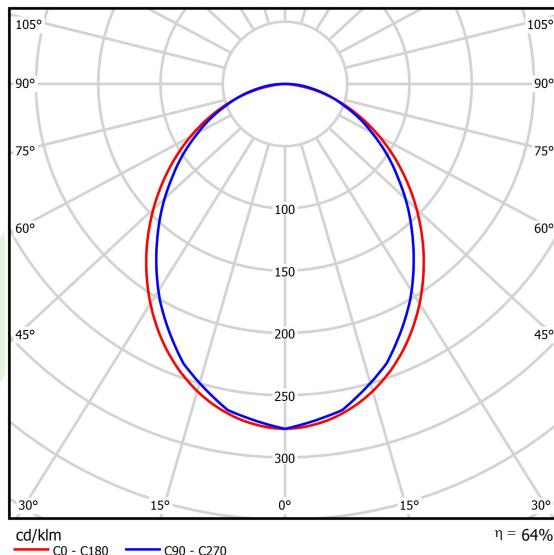

## Dane świetlne i elektryczne

Typ źródła	LED
Strumień LED [lm]	2221
Moc LED [W]	10,9
Strumień oprawy [lm]	1421,4
Moc oprawy [W]	12,8
Skuteczność świetlna oprawy [lm/W]	111
Temperatura barwowa [K]	3000
CRI	>80
SDCM (źródła LED)	3
Kąt rozsyłu światła [°]	(C0-C180) / (C90-C270) - 96,4° / 90,2°
Klasa ryzyka fotobiologicznego (PN-EN 62471)	RG0
Klasa ochrony	I
Stopień szczelności	IP40
Zasilanie	220..240 V, 50..60 Hz
Żywotność LED [h]	100000
Lx/By	L80/B10
Temperatura otoczenia [°C]	5 ÷ 35
Zasilacz elektroniczny	standard (E)
Współczynnik mocy cos φ	>0,95
Obciążalność obwodów	46 (B10), 74 (B16), 72 (C10), 115 (C16)

**Dane mechaniczne**

Montaż	na zwieszakach
Materiał	aluminium
Kolor	RAL 9005 (czarny)
Przesłona	PLX (opalizowane PMMA)
Odporność mechaniczna	IK04
Wymiary [mm]	564 x 48 x 70

**Fotometria**