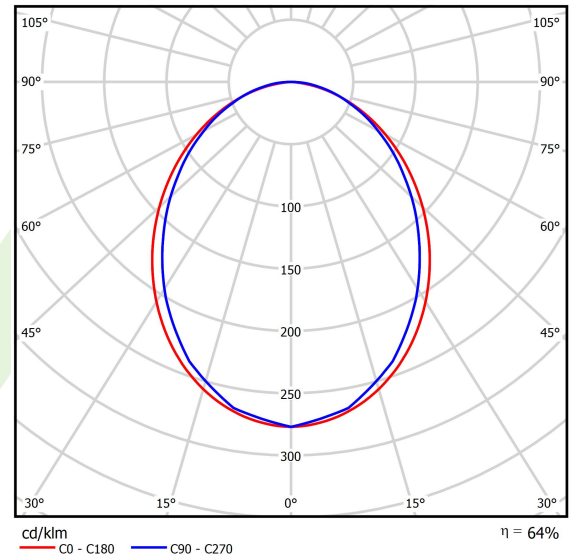

Technische Daten

Montageart	an Aufhängebügeln
Leuchtenkörper	Aluminium
Leuchtenfarbe	RAL 9005 (schwarz)
Abdeckung	PLX (PMMA opal)
Stoßfestigkeitsgrad	IK04
Abmessungen [mm]	564 x 48 x 70

Lichtverteilung