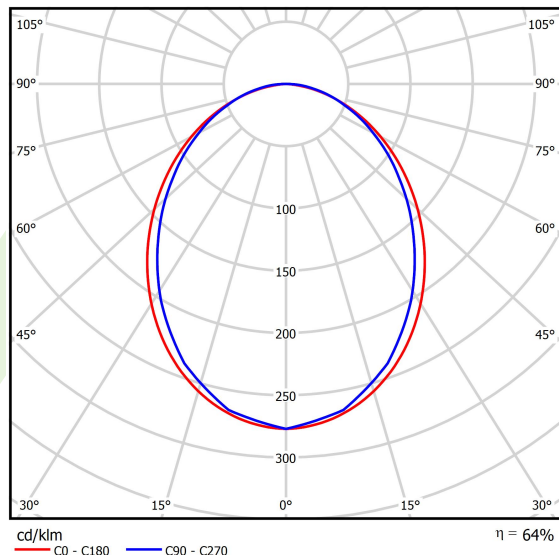

Dane mechaniczne

Montaż	na zwieszakach
Materiał	aluminium
Kolor	RAL 9016 (biały)
Przesłona	PLX (opalizowane PMMA)
Odporność mechaniczna	IK04
Wymiary [mm]	572 x 48 x 70

Fotometria