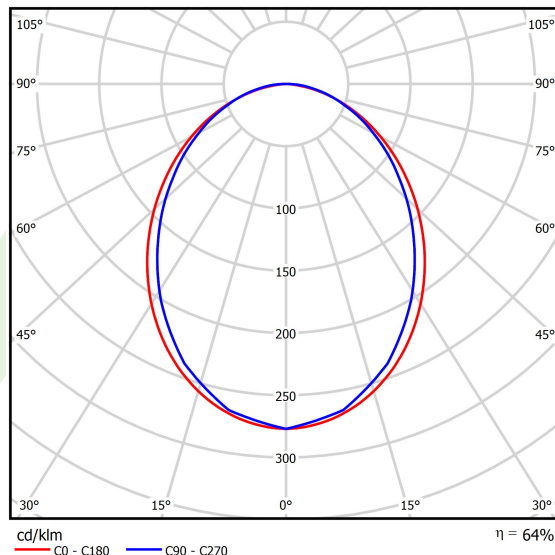

Produkt: X-LINE SLIM L-DOWN LED 2200 PLX E 21 840 LINE-EP / L-572MM S-1,5M**Indeks:** 19.4179.1221.21

Opis

Oprawa do budowy długich linii świetlnych wykonana z profilu aluminiowego. Dystrybucja światła tylko w dolną półprzestrzeń (L-DOWN). W porównaniu z tradycyjnym X-Line LED, zmniejszone zostały gabaryty oprawy, a całość została zamknięta w wąskim na 48 mm profilu liniowym, co dodało produktowi bardziej eleganckiej formy. W X-Line Slim zastosowano przesłonę mleczną PLX lub Micro-PRM. Całość pozwala manipulować światłem i tworzyć systemy świetlne, ułatwiając tworzenie we wnętrzach warunków komfortowego widzenia i ich estetycznego wyglądu. Oprawa X-Line Slim przeznaczona jest do montażu na zawieszach. Podłączenie zasilania tylko przez oprawę z oznaczeniem EL.

Informacje o produkcie

Kategoria	Oprawy nastropowe
Rodzina	X-LINE SLIM LED LINE
Nazwa	X-LINE SLIM L-DOWN LED 2200 PLX E 21 840 LINE-EP / L-572MM S-1,5M
Indeks	19.4179.1221.21

Dane świetlne i elektryczne

Typ źródła	LED
Strumień LED [lm]	2338
Moc LED [W]	10,9
Strumień oprawy [lm]	1496,3
Moc oprawy [W]	12,8
Skuteczność świetlna oprawy [lm/W]	116,9
Temperatura barwowa [K]	4000
CRI	>80
SDCM (źródła LED)	3
Kąt rozsyłu światła [°]	(C0-C180) / (C90-C270) - 96,4° / 90,2°
Klasa ryzyka fotobiologicznego (PN-EN 62471)	RG0
Klasa ochrony	I
Stopień szczelności	IP40
Zasilanie	220..240 V, 50..60 Hz
Żywotność LED [h]	100000
Lx/By	L80/B10
Temperatura otoczenia [°C]	5 ÷ 35
Zasilacz elektroniczny	standard (E)
Współczynnik mocy cos φ	>0,95
Obciążalność obwodów	46 (B10), 74 (B16), 72 (C10), 115 (C16)

Dane mechaniczne

Montaż	na zwieszakach
Materiał	aluminium
Kolor	RAL 9006 (szary)
Przesłona	PLX (opalizowane PMMA)
Odporność mechaniczna	IK04
Wymiary [mm]	572 x 48 x 70

Fotometria

Akcesoria

Indeks 6E1-500KWAN1P-3