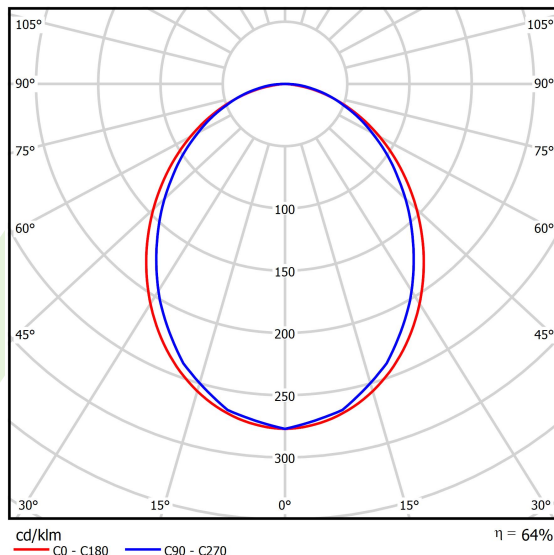

Produkt: X-LINE SLIM L-DOWN LED 2200 PLX E 24 840 LINE-EP / L-572MM S-1,5M**Indeks:** 19.4179.1221.24

Opis

Oprawa do budowy długich linii świetlnych wykonana z profilu aluminiowego. Dystrybucja światła tylko w dolną półprzestrzeń (L-DOWN). W porównaniu z tradycyjnym X-Line LED, zmniejszone zostały gabaryty oprawy, a całość została zamknięta w wąskim na 48 mm profilu liniowym, co dodało produktowi bardziej eleganckiej formy. W X-Line Slim zastosowano przesłonę mleczną PLX lub Micro-PRM. Całość pozwala manipulować światłem i tworzyć systemy świetlne, ułatwiając tworzenie we wnętrzach warunków komfortowego widzenia i ich estetycznego wyglądu. Oprawa X-Line Slim przeznaczona jest do montażu na zawieszach. Podłączenie zasilania tylko przez oprawę z oznaczeniem EL.

Informacje o produkcie

Kategoria	Oprawy nastropowe
Rodzina	X-LINE SLIM LED LINE
Nazwa	X-LINE SLIM L-DOWN LED 2200 PLX E 24 840 LINE-EP / L-572MM S-1,5M
Indeks	19.4179.1221.24

Dane świetlne i elektryczne

Typ źródła	LED
Strumień LED [lm]	2338
Moc LED [W]	10,9
Strumień oprawy [lm]	1496,3
Moc oprawy [W]	12,8
Skuteczność świetlna oprawy [lm/W]	116,9
Temperatura barwowa [K]	4000
CRI	>80
SDCM (źródła LED)	3
Kąt rozsyłu światła [°]	(C0-C180) / (C90-C270) - 96,4° / 90,2°
Klasa ryzyka fotobiologicznego (PN-EN 62471)	RG0
Klasa ochrony	I
Stopień szczelności	IP40
Zasilanie	220..240 V, 50..60 Hz
Żywotność LED [h]	100000
Lx/By	L80/B10
Temperatura otoczenia [°C]	5 ÷ 35
Zasilacz elektroniczny	standard (E)
Współczynnik mocy cos φ	>0,95
Obciążalność obwodów	46 (B10), 74 (B16), 72 (C10), 115 (C16)

Dane mechaniczne

Montaż	na zwieszakach
Materiał	aluminium
Kolor	anodizowane aluminium
Przesłona	PLX (opalizowane PMMA)
Odporność mechaniczna	IK04
Wymiary [mm]	572 x 48 x 70

Fotometria

Akcesoria

Indeks 6E1-500KWAN1P-3