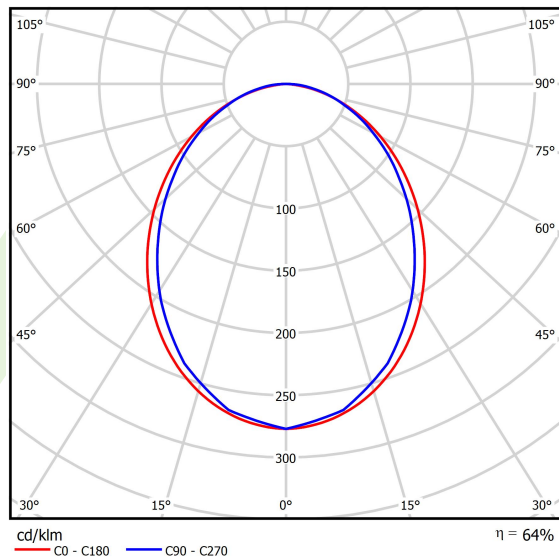

Produkt: X-LINE SLIM L-DOWN LED 2200 PLX EDD 24 830 LINE-1EP / L-572MM S-1,5M**Indeks:** 19.4179.1213.24

Opis

Oprawa do budowy długich linii świetlnych wykonana z profilu aluminiowego. Dystrybucja światła tylko w dolną półprzestrzeń (L-DOWN). W porównaniu z tradycyjnym X-Line LED, zmniejszone zostały gabaryty oprawy, a całość została zamknięta w wąskim na 48 mm profilu liniowym, co dodało produktowi bardziej eleganckiej formy. W X-Line Slim zastosowano przesłonę mleczną PLX lub Micro-PRM. Całość pozwala manipulować światłem i tworzyć systemy świetlne, ułatwiając tworzenie we wnętrzach warunków komfortowego widzenia i ich estetycznego wyglądu. Oprawa X-Line Slim przeznaczona jest do montażu na zawieszach. Podłączenie zasilania tylko przez oprawę z oznaczeniem EL.

Informacje o produkcie

Kategoria	Oprawy nastropowe
Rodzina	X-LINE SLIM LED LINE
Nazwa	X-LINE SLIM L-DOWN LED 2200 PLX EDD 24 830 LINE-1EP / L-572MM S-1,5M
Indeks	19.4179.1213.24

Dane świetlne i elektryczne

Typ źródła	LED
Strumień LED [lm]	2221
Moc LED [W]	10,9
Strumień oprawy [lm]	1421,4
Moc oprawy [W]	12,8
Skuteczność świetlna oprawy [lm/W]	111
Temperatura barwowa [K]	3000
CRI	>80
SDCM (źródła LED)	3
Kąt rozsyłu światła [°]	(C0-C180) / (C90-C270) - 96,4° / 90,2°
Klasa ryzyka fotobiologicznego (PN-EN 62471)	RG0
Klasa ochrony	I
Stopień szczelności	IP40
Zasilanie	220..240 V, 50..60 Hz
Żywotność LED [h]	100000
Lx/By	L80/B10
Temperatura otoczenia [°C]	5 ÷ 35
Zasilacz elektroniczny	DIM DALI (EDD)
Współczynnik mocy cos φ	>0,95
Obciążalność obwodów	20 (B10), 31 (B16), 33 (C10), 53 (C16)

Dane mechaniczne

Montaż	na zwieszakach
Materiał	aluminium
Kolor	anodizowane aluminium
Przesłona	PLX (opalizowane PMMA)
Odporność mechaniczna	IK04
Wymiary [mm]	572 x 48 x 70

Fotometria

Akcesoria

Indeks 6E1-500KWAN1P-5