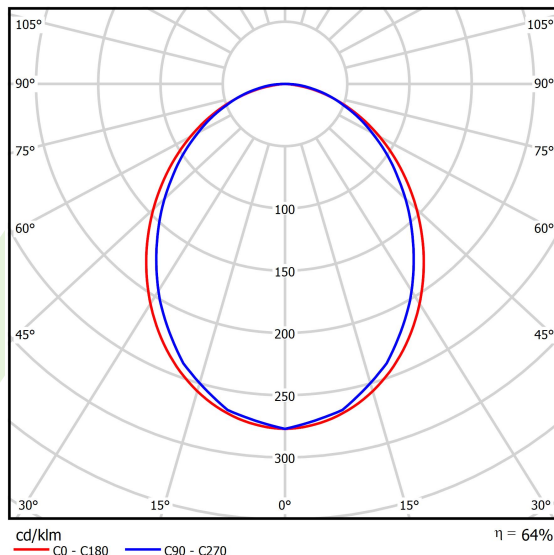

Produkt: X-LINE SLIM L-DOWN LED 2200 PLX E 34 830 LINE-EP / L-572MM S-1,5M**Indeks:** 19.4179.1211.34

Opis

Oprawa do budowy długich linii świetlnych wykonana z profilu aluminiowego. Dystrybucja światła tylko w dolną półprzestrzeń (L-DOWN). W porównaniu z tradycyjnym X-Line LED, zmniejszone zostały gabaryty oprawy, a całość została zamknięta w wąskim na 48 mm profilu liniowym, co dodało produktowi bardziej eleganckiej formy. W X-Line Slim zastosowano przesłonę mleczną PLX lub Micro-PRM. Całość pozwala manipulować światłem i tworzyć systemy świetlne, ułatwiając tworzenie we wnętrzach warunków komfortowego widzenia i ich estetycznego wyglądu. Oprawa X-Line Slim przeznaczona jest do montażu na zawieszach. Podłączenie zasilania tylko przez oprawę z oznaczeniem EL.

Informacje o produkcie

Kategoria	Oprawy nastropowe
Rodzina	X-LINE SLIM LED LINE
Nazwa	X-LINE SLIM L-DOWN LED 2200 PLX E 34 830 LINE-EP / L-572MM S-1,5M
Indeks	19.4179.1211.34

Dane świetlne i elektryczne

Typ źródła	LED
Strumień LED [lm]	2221
Moc LED [W]	10,9
Strumień oprawy [lm]	1421,4
Moc oprawy [W]	12,8
Skuteczność świetlna oprawy [lm/W]	111
Temperatura barwowa [K]	3000
CRI	>80
SDCM (źródła LED)	3
Kąt rozsyłu światła [°]	(C0-C180) / (C90-C270) - 96,4° / 90,2°
Klasa ryzyka fotobiologicznego (PN-EN 62471)	RG0
Klasa ochrony	I
Stopień szczelności	IP40
Zasilanie	220..240 V, 50..60 Hz
Żywotność LED [h]	100000
Lx/By	L80/B10
Temperatura otoczenia [°C]	5 ÷ 35
Zasilacz elektroniczny	standard (E)
Współczynnik mocy cos φ	>0,95
Obciążalność obwodów	46 (B10), 74 (B16), 72 (C10), 115 (C16)

Dane mechaniczne

Montaż	na zwieszakach
Materiał	aluminium
Kolor	RAL 9016 (biały)
Przesłona	PLX (opalizowane PMMA)
Odporność mechaniczna	IK04
Wymiary [mm]	572 x 48 x 70

Fotometria

Akcesoria

Indeks 19.3272.0301.34