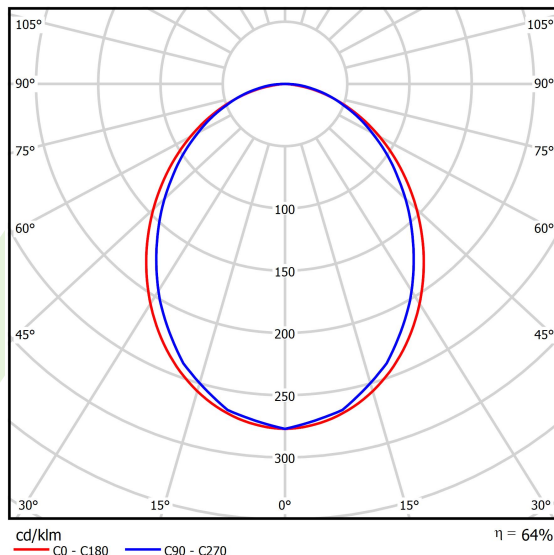

## Opis

Oprawa do budowy długich linii świetlnych wykonana z profilu aluminiowego. Dystrybucja światła tylko w dolną półprzestrzeń (L-DOWN). W porównaniu z tradycyjnym X-Line LED, zmniejszone zostały gabaryty oprawy, a całość została zamknięta w wąskim na 48 mm profilu liniowym, co dodało produktowi bardziej eleganckiej formy. W X-Line Slim zastosowano przesłonę mleczną PLX lub Micro-PRM. Całość pozwala manipulować światłem i tworzyć systemy świetlne, ułatwiając tworzenie we wnętrzach warunków komfortowego widzenia i ich estetycznego wyglądu. Oprawa X-Line Slim przeznaczona jest do montażu na zawieszach. Podłączenie zasilania tylko przez oprawę z oznaczeniem EL.

## Dane świetlne i elektryczne

Typ źródła	<b>LED</b>
Strumień LED [lm]	<b>2338</b>
Moc LED [W]	<b>10,9</b>
Strumień oprawy [lm]	<b>1496,3</b>
Moc oprawy [W]	<b>12,8</b>
Skuteczność świetlna oprawy [lm/W]	<b>116,9</b>
Temperatura barwowa [K]	<b>4000</b>
CRI	<b>&gt;80</b>
SDCM (źródła LED)	<b>3</b>
Kąt rozsyłu światła [°]	<b>(C0-C180) / (C90-C270) - 96,4° / 90,2°</b>
Klasa ryzyka fotobiologicznego (PN-EN 62471)	<b>RG0</b>
Klasa ochrony	<b>I</b>
Stopień szczelności	<b>IP40</b>
Zasilanie	<b>220..240 V, 50..60 Hz</b>
Żywotność LED [h]	<b>100000</b>
Lx/By	<b>L80/B10</b>
Temperatura otoczenia [°C]	<b>5 ÷ 35</b>
Zasilacz elektroniczny	<b>DIM DALI (EDD)</b>
Współczynnik mocy cos φ	<b>&gt;0,95</b>
Obciążalność obwodów	<b>20 (B10), 31 (B16), 33 (C10), 53 (C16)</b>

**Dane mechaniczne**

Montaż	na zwieszakach
Materiał	aluminium
Kolor	RAL 9016 (biały)
Przesłona	PLX (opalizowane PMMA)
Odporność mechaniczna	IK04
Wymiary [mm]	572 x 48 x 70

**Fotometria**