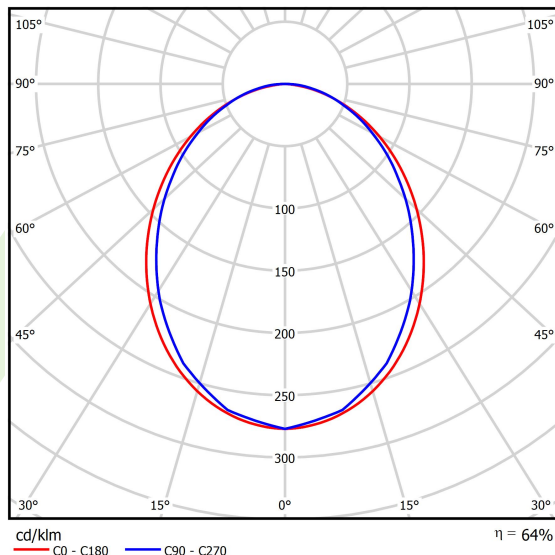

Dane mechaniczne

Montaż	na zwieszakach
Materiał	aluminium
Kolor	RAL 9006 (szary)
Przesłona	PLX (opalizowane PMMA)
Odporność mechaniczna	IK04
Wymiary [mm]	572 x 48 x 70

Fotometria