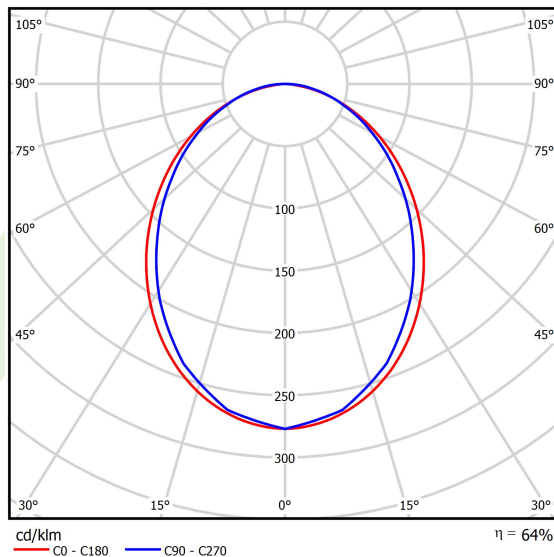

Produkt: X-LINE SLIM L-DOWN LED 2200 PLX EDD 21 830 LINE-1EL / L-572MM S-1,5M**Indeks:** 19.4179.1113.21

Opis

Oprawa do budowy długich linii świetlnych wykonana z profilu aluminiowego. Dystrybucja światła tylko w dolną półprzestrzeń (L-DOWN). W porównaniu z tradycyjnym X-Line LED, zmniejszone zostały gabaryty oprawy, a całość została zamknięta w wąskim na 48 mm profilu liniowym, co dodało produktowi bardziej eleganckiej formy. W X-Line Slim zastosowano przesłonę mleczną PLX lub Micro-PRM. Całość pozwala manipulować światłem i tworzyć systemy świetlne, ułatwiając tworzenie we wnętrzach warunków komfortowego widzenia i ich estetycznego wyglądu. Oprawa X-Line Slim przeznaczona jest do montażu na zawieszach. Podłączenie zasilania tylko przez oprawę z oznaczeniem EL.

Informacje o produkcie

Kategoria	Oprawy nastropowe
Rodzina	X-LINE SLIM LED LINE
Nazwa	X-LINE SLIM L-DOWN LED 2200 PLX EDD 21 830 LINE-1EL / L-572MM S-1,5M
Indeks	19.4179.1113.21

Dane świetlne i elektryczne

Typ źródła	LED
Strumień LED [lm]	2221
Moc LED [W]	10,9
Strumień oprawy [lm]	1421,4
Moc oprawy [W]	12,8
Skuteczność świetlna oprawy [lm/W]	111
Temperatura barwowa [K]	3000
CRI	>80
SDCM (źródła LED)	3
Kąt rozsyłu światła [°]	(C0-C180) / (C90-C270) - 96,4° / 90,2°
Klasa ryzyka fotobiologicznego (PN-EN 62471)	RG0
Klasa ochrony	I
Stopień szczelności	IP40
Zasilanie	220..240 V, 50..60 Hz
Żywotność LED [h]	100000
Lx/By	L80/B10
Temperatura otoczenia [°C]	5 ÷ 35
Zasilacz elektroniczny	DIM DALI (EDD)
Współczynnik mocy cos φ	>0,95
Obciążalność obwodów	20 (B10), 31 (B16), 33 (C10), 53 (C16)

Dane mechaniczne

Montaż	na zwieszakach
Materiał	aluminium
Kolor	RAL 9006 (szary)
Przesłona	PLX (opalizowane PMMA)
Odporność mechaniczna	IK04
Wymiary [mm]	572 x 48 x 70

Fotometria

Akcesoria

Indeks 6E1-500KWAN1P-5