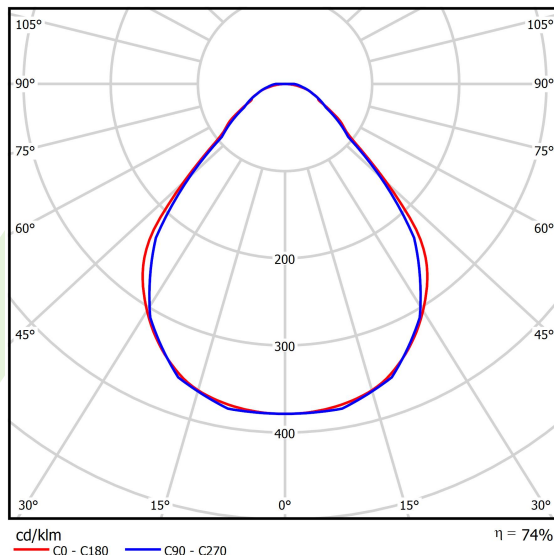

Dane mechaniczne

Montaż	na zwieszakach
Materiał	aluminium
Kolor	anodowane aluminium
Przesłona	Micro-PRM (mikropryzma PMMA)
Odporność mechaniczna	IK04
Wymiary [mm]	3370 x 48 x 70

Fotometria