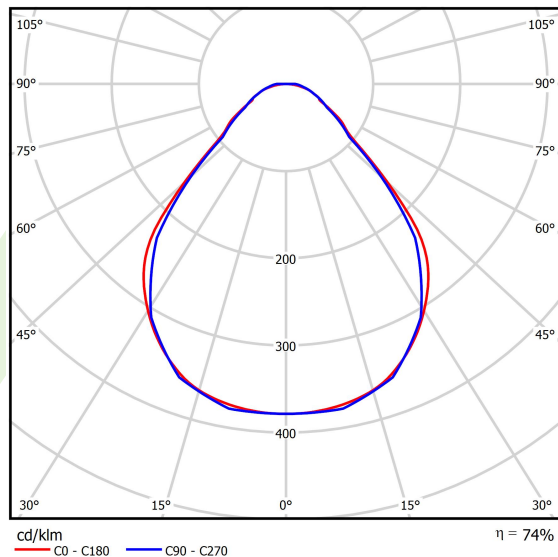

Dane mechaniczne

Montaż	na zwieszakach
Materiał	aluminium
Kolor	anodowane aluminium
Przesłona	Micro-PRM (mikropryzma PMMA)
Odporność mechaniczna	IK04
Wymiary [mm]	3370 x 48 x 70

Fotometria