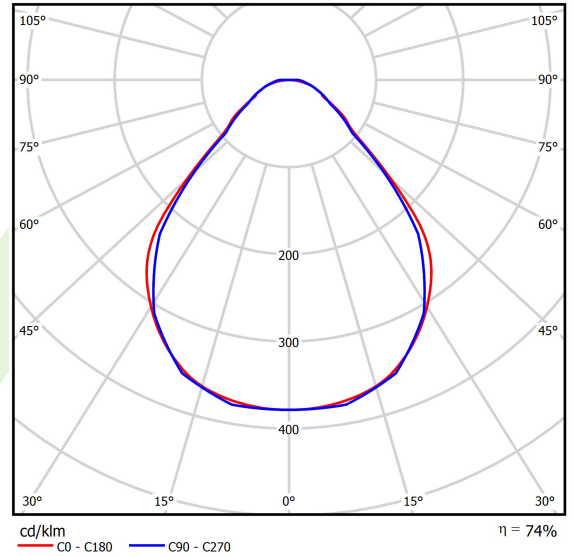

Dane mechaniczne

Montaż	na zwieszakach
Materiał	aluminium
Kolor	RAL 9016 (biały)
Przesłona	Micro-PRM (mikropryzma PMMA)
Odporność mechaniczna	IK04
Wymiary [mm]	3370 x 48 x 70

Fotometria