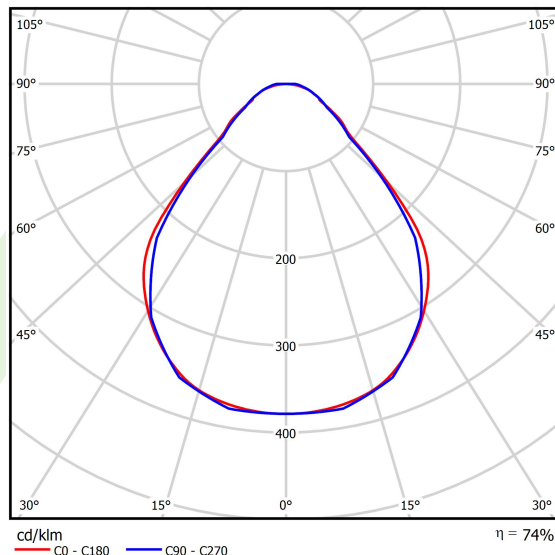

Dane mechaniczne

Montaż	na zwieszakach
Materiał	aluminium
Kolor	RAL 9006 (szary)
Przesłona	Micro-PRM (mikropryzma PMMA)
Odporność mechaniczna	IK04
Wymiary [mm]	3370 x 48 x 70

Fotometria