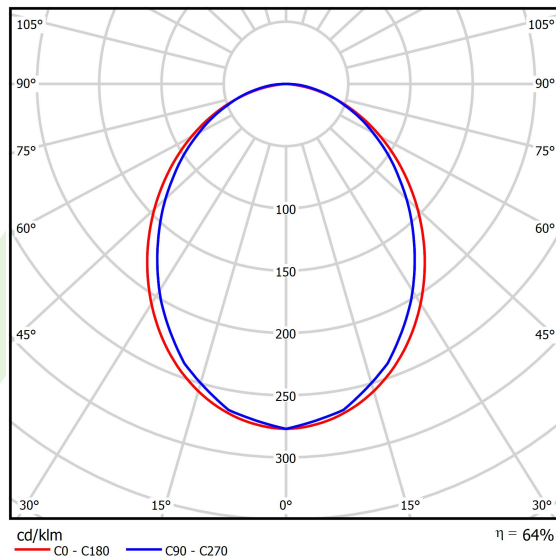

Dane mechaniczne

Montaż	na zwieszakach
Materiał	aluminium
Kolor	anodyzowane aluminium
Przesłona	PLX (opalizowane PMMA)
Odporność mechaniczna	IK04
Wymiary [mm]	3370 x 48 x 70

Fotometria