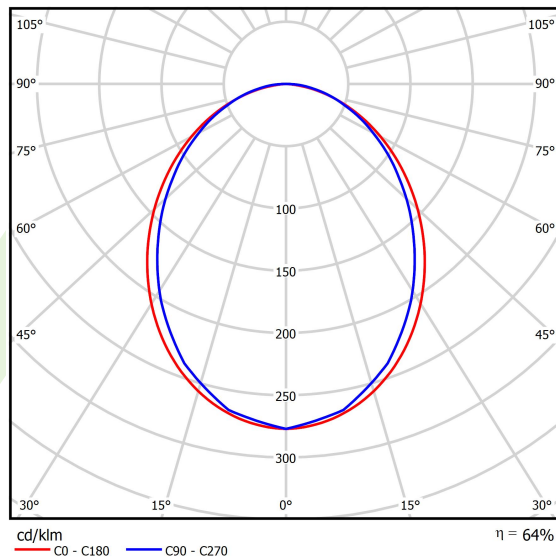

## Dane świetlne i elektryczne

Typ źródła	<b>LED</b>
Strumień LED [lm]	<b>14028</b>
Moc LED [W]	<b>65,4</b>
Strumień oprawy [lm]	<b>8977,9</b>
Moc oprawy [W]	<b>74,3</b>
Skuteczność świetlna oprawy [lm/W]	<b>120,8</b>
Temperatura barwowa [K]	<b>4000</b>
CRI	<b>&gt;80</b>
SDCM (źródła LED)	<b>3</b>
Kąt rozsyłu światła [°]	<b>(C0-C180) / (C90-C270) - 96,4° / 90,2°</b>
Klasa ryzyka fotobiologicznego (PN-EN 62471)	<b>RG0</b>
Klasa ochrony	<b>I</b>
Stopień szczelności	<b>IP40</b>
Zasilanie	<b>220..240 V, 50..60 Hz</b>
Żywotność LED [h]	<b>100000</b>
Lx/By	<b>L80/B10</b>
Temperatura otoczenia [°C]	<b>5 ÷ 35</b>
Zasilacz elektroniczny	<b>DIM DALI (EDD)</b>
Współczynnik mocy cos φ	<b>&gt;0,95</b>
Obciążalność obwodów	<b>7 (B10), 11 (B16), 11 (C10), 17 (C16)</b>

## Fotometria