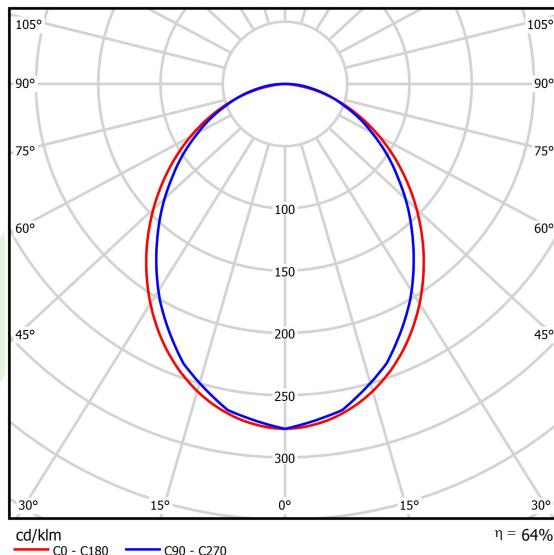

Produkt: X-LINE SLIM L-DOWN LED 13200 PLX E 34 840 LINE-S / L-3370MM S-1,5M**Indeks:** 19.4179.5321.34

Opis

Oprawa do budowy długich linii świetlnych wykonana z profilu aluminiowego. Dystrybucja światła tylko w dolną półprzestrzeń (L-DOWN). W porównaniu z tradycyjnym X-Line LED, zmniejszone zostały gabaryty oprawy, a całość została zamknięta w wąskim na 48 mm profilu liniowym, co dodało produktowi bardziej eleganckiej formy. W X-Line Slim zastosowano przesłonę mleczną PLX lub Micro-PRM. Całość pozwala manipulować światłem i tworzyć systemy świetlne, ułatwiając tworzenie we wnętrzach warunków komfortowego widzenia i ich estetycznego wyglądu. Oprawa X-Line Slim przeznaczona jest do montażu na zawieszach. Podłączenie zasilania tylko przez oprawę z oznaczeniem EL.

Informacje o produkcie

Kategoria	Oprawy nastropowe
Rodzina	X-LINE SLIM LED LINE
Nazwa	X-LINE SLIM L-DOWN LED 13200 PLX E 34 840 LINE-S / L-3370MM S-1,5M
Indeks	19.4179.5321.34

Dane świetlne i elektryczne

Typ źródła	LED
Strumień LED [lm]	14028
Moc LED [W]	65,4
Strumień oprawy [lm]	8977,9
Moc oprawy [W]	74,3
Skuteczność świetlna oprawy [lm/W]	120,8
Temperatura barwowa [K]	4000
CRI	>80
SDCM (źródła LED)	3
Kąt rozsyłu światła [°]	(C0-C180) / (C90-C270) - 96,4° / 90,2°
Klasa ryzyka fotobiologicznego (PN-EN 62471)	RG0
Klasa ochrony	I
Stopień szczelności	IP40
Zasilanie	220..240 V, 50..60 Hz
Żywotność LED [h]	100000
Lx/By	L80/B10
Temperatura otoczenia [°C]	5 ÷ 35
Zasilacz elektroniczny	standard (E)
Współczynnik mocy cos φ	>0,95
Obciążalność obwodów	11 (B10), 18 (B16), 19 (C10), 31 (C16)

Dane mechaniczne

Montaż	na zwieszakach
Materiał	aluminium
Kolor	RAL 9016 (biały)
Przesłona	PLX (opalizowane PMMA)
Odporność mechaniczna	IK04
Wymiary [mm]	3370 x 48 x 70

Fotometria

Akcesoria

Indeks 19.3272.0301.34