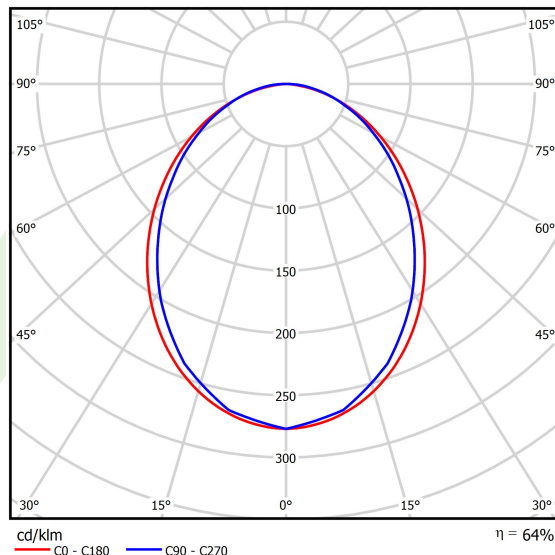

## Dane świetlne i elektryczne

Typ źródła	LED
Strumień LED [lm]	13326
Moc LED [W]	65,4
Strumień oprawy [lm]	8528,6
Moc oprawy [W]	74,3
Skuteczność świetlna oprawy [lm/W]	114,8
Temperatura barwowa [K]	3000
CRI	>80
SDCM (źródła LED)	3
Kąt rozsyłu światła [°]	(C0-C180) / (C90-C270) - 96,4° / 90,2°
Klasa ryzyka fotobiologicznego (PN-EN 62471)	RG0
Klasa ochrony	I
Stopień szczelności	IP40
Zasilanie	220..240 V, 50..60 Hz
Żywotność LED [h]	100000
Lx/By	L80/B10
Temperatura otoczenia [°C]	5 ÷ 35
Zasilacz elektroniczny	DIM DALI (EDD)
Współczynnik mocy cos φ	>0,95
Obciążalność obwodów	14 (B10), 23 (B16), 22 (C10), 35 (C16)

**Dane mechaniczne**

Montaż	na zwieszakach
Materiał	aluminium
Kolor	RAL 9005 (czarny)
Przesłona	PLX (opalizowane PMMA)
Odporność mechaniczna	IK04
Wymiary [mm]	3370 x 48 x 70

**Fotometria**