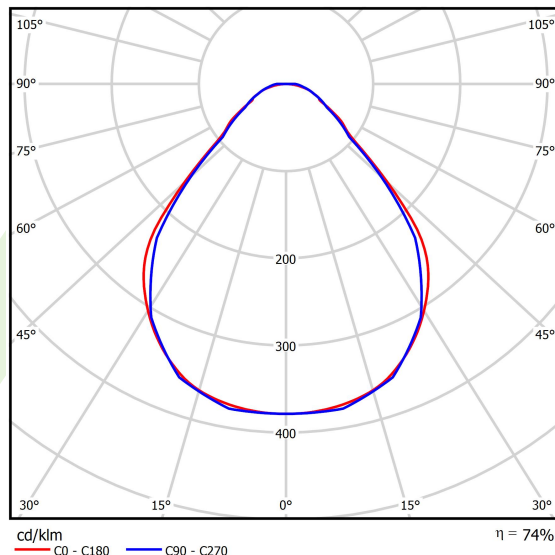

Dane mechaniczne

Montaż	na zwieszakach
Materiał	aluminium
Kolor	RAL 9005 (czarny)
Przesłona	Micro-PRM (mikropryzma PMMA)
Odporność mechaniczna	IK04
Wymiary [mm]	2252 x 48 x 70

Fotometria