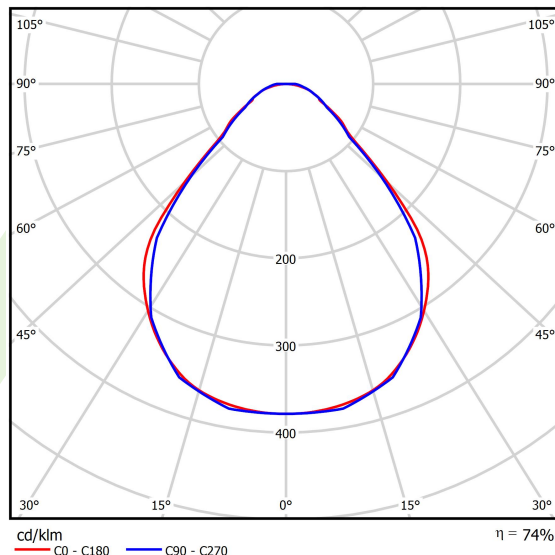

Dane mechaniczne

Montaż	na zwieszakach
Materiał	aluminium
Kolor	RAL 9006 (szary)
Przesłona	Micro-PRM (mikropryzma PMMA)
Odporność mechaniczna	IK04
Wymiary [mm]	2252 x 48 x 70

Fotometria