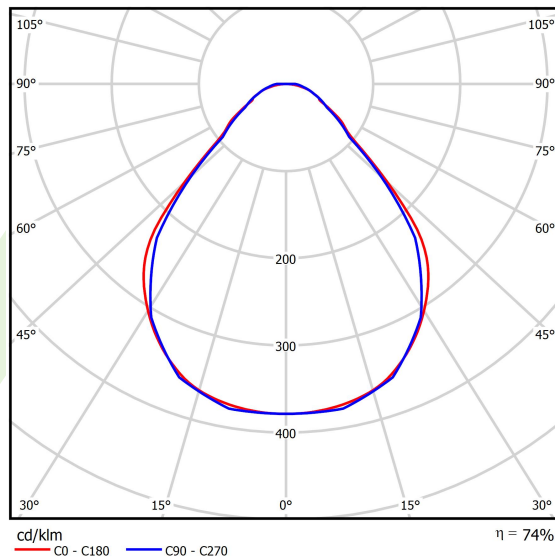

Dane mechaniczne

Montaż	na zwieszakach
Materiał	aluminium
Kolor	RAL 9006 (szary)
Przesłona	Micro-PRM (mikropryzma PMMA)
Odporność mechaniczna	IK04
Wymiary [mm]	2252 x 48 x 70

Fotometria