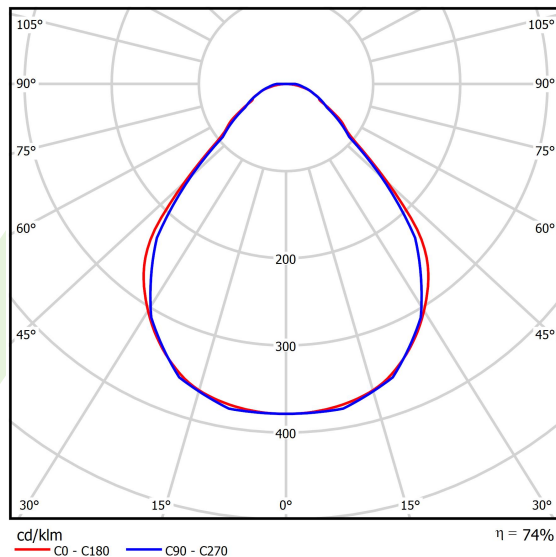

## Dane świetlne i elektryczne

Typ źródła	<b>LED</b>
Strumień LED [lm]	<b>8884</b>
Moc LED [W]	<b>43,6</b>
Strumień oprawy [lm]	<b>6574,2</b>
Moc oprawy [W]	<b>49,5</b>
Skuteczność świetlna oprawy [lm/W]	<b>132,8</b>
Temperatura barwowa [K]	<b>3000</b>
CRI	<b>&gt;80</b>
SDCM (źródła LED)	<b>3</b>
Kąt rozsyłu światła [°]	<b>(C0-C180) / (C90-C270) - 88,4° / 86°</b>
Klasa ryzyka fotobiologicznego (PN-EN 62471)	<b>RG0</b>
Klasa ochrony	<b>I</b>
Stopień szczelności	<b>IP40</b>
Zasilanie	<b>220..240 V, 50..60 Hz</b>
Żywotność LED [h]	<b>100000</b>
Lx/By	<b>L80/B10</b>
Temperatura otoczenia [°C]	<b>5 ÷ 35</b>
Zasilacz elektroniczny	<b>standard (E)</b>
Współczynnik mocy cos φ	<b>&gt;0,95</b>
Obciążalność obwodów	<b>12 (B10), 19 (B16), 20 (C10), 32 (C16)</b>

## Fotometria