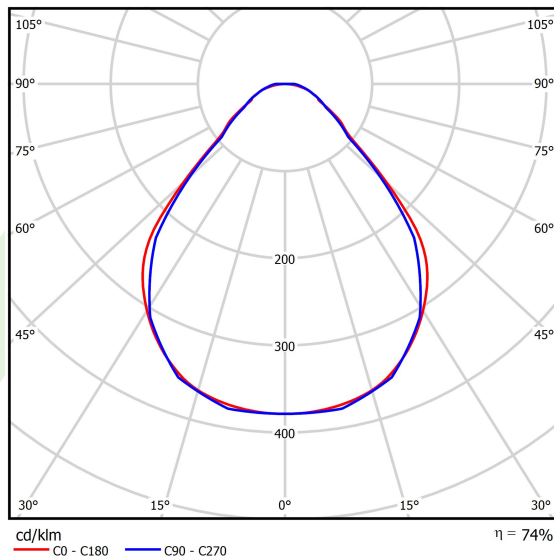

Dane mechaniczne

Montaż	na zwieszakach
Materiał	aluminium
Kolor	RAL 9005 (czarny)
Przesłona	Micro-PRM (mikropryzma PMMA)
Odporność mechaniczna	IK04
Wymiary [mm]	2252 x 48 x 70

Fotometria