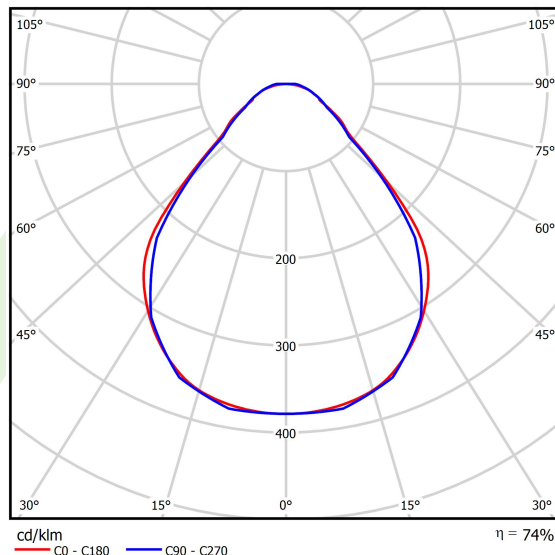

Dane mechaniczne

Montaż	na zwieszakach
Materiał	aluminium
Kolor	anodowane aluminium
Przesłona	Micro-PRM (mikropryzma PMMA)
Odporność mechaniczna	IK04
Wymiary [mm]	2252 x 48 x 70

Fotometria