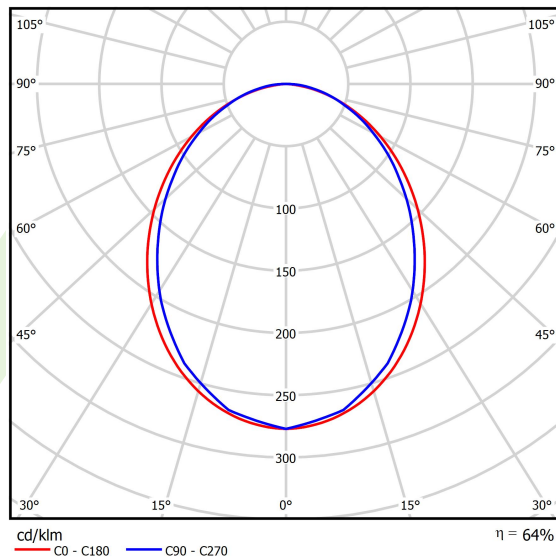

Dane mechaniczne

Montaż	na zwieszakach
Materiał	aluminium
Kolor	anodizowane aluminium
Przesłona	PLX (opalizowane PMMA)
Odporność mechaniczna	IK04
Wymiary [mm]	2244 x 48 x 70

Fotometria