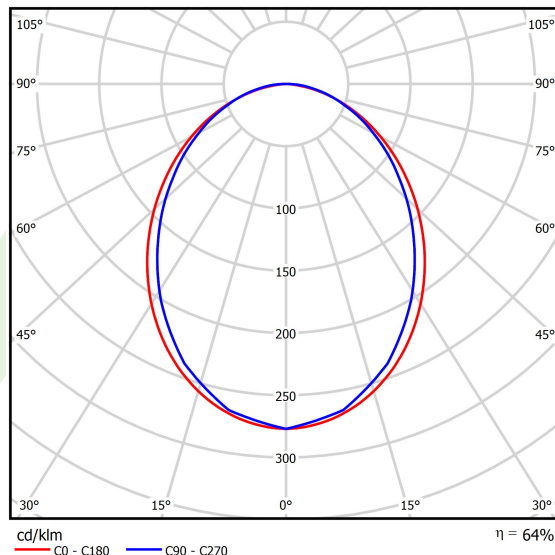

Dane mechaniczne

Montaż	na zwieszakach
Materiał	aluminium
Kolor	anodizowane aluminium
Przesłona	PLX (opalizowane PMMA)
Odporność mechaniczna	IK04
Wymiary [mm]	2244 x 48 x 70

Fotometria