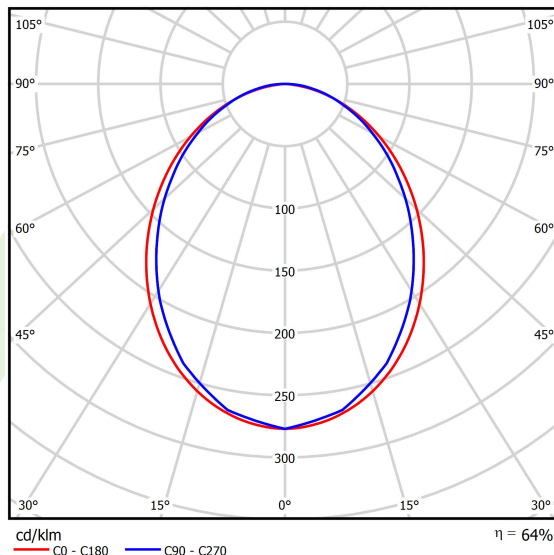

Produkt: X-LINE SLIM L-DOWN LED 8800 PLX EDD 34 840 LINE-1EP / L-2252MM S-1,5M**Indeks:** 19.4179.4223.34

Opis

Oprawa do budowy długich linii świetlnych wykonana z profilu aluminiowego. Dystrybucja światła tylko w dolną półprzestrzeń (L-DOWN). W porównaniu z tradycyjnym X-Line LED, zmniejszone zostały gabaryty oprawy, a całość została zamknięta w wąskim na 48 mm profilu liniowym, co dodało produktowi bardziej eleganckiej formy. W X-Line Slim zastosowano przesłonę mleczną PLX lub Micro-PRM. Całość pozwala manipulować światłem i tworzyć systemy świetlne, ułatwiając tworzenie we wnętrzach warunków komfortowego widzenia i ich estetycznego wyglądu. Oprawa X-Line Slim przeznaczona jest do montażu na zawieszach. Podłączenie zasilania tylko przez oprawę z oznaczeniem EL.

Informacje o produkcie

Kategoria	Oprawy nastropowe
Rodzina	X-LINE SLIM LED LINE
Nazwa	X-LINE SLIM L-DOWN LED 8800 PLX EDD 34 840 LINE-1EP / L-2252MM S-1,5M
Indeks	19.4179.4223.34

Dane świetlne i elektryczne

Typ źródła	LED
Strumień LED [lm]	9352
Moc LED [W]	43,6
Strumień oprawy [lm]	5985,3
Moc oprawy [W]	49,5
Skuteczność świetlna oprawy [lm/W]	120,9
Temperatura barwowa [K]	4000
CRI	>80
SDCM (źródła LED)	3
Kąt rozsyłu światła [°]	(C0-C180) / (C90-C270) - 96,4° / 90,2°
Klasa ryzyka fotobiologicznego (PN-EN 62471)	RG0
Klasa ochrony	I
Stopień szczelności	IP40
Zasilanie	220..240 V, 50..60 Hz
Żywotność LED [h]	100000
Lx/By	L80/B10
Temperatura otoczenia [°C]	5 ÷ 35
Zasilacz elektroniczny	DIM DALI (EDD)
Współczynnik mocy cos φ	>0,95
Obciążalność obwodów	14 (B10), 23 (B16), 22 (C10), 35 (C16)

Dane mechaniczne

Montaż	na zwieszakach
Materiał	aluminium
Kolor	RAL 9016 (biały)
Przesłona	PLX (opalizowane PMMA)
Odporność mechaniczna	IK04
Wymiary [mm]	2252 x 48 x 70

Fotometria

Akcesoria

Indeks 6E1-500KW341P-5