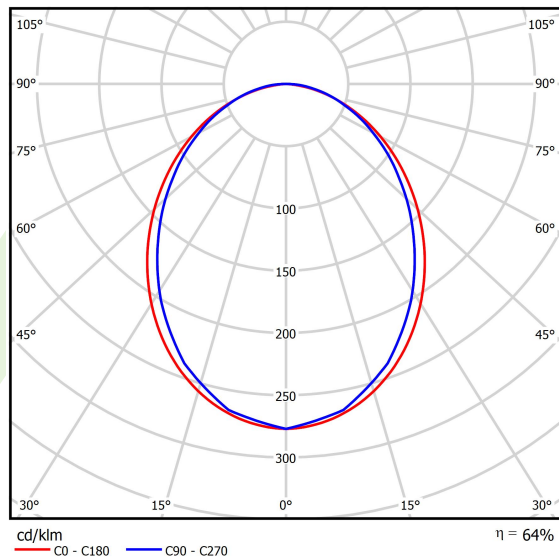

Dane mechaniczne

Montaż	na zwieszakach
Materiał	aluminium
Kolor	RAL 9005 (czarny)
Przesłona	PLX (opalizowane PMMA)
Odporność mechaniczna	IK04
Wymiary [mm]	2252 x 48 x 70

Fotometria