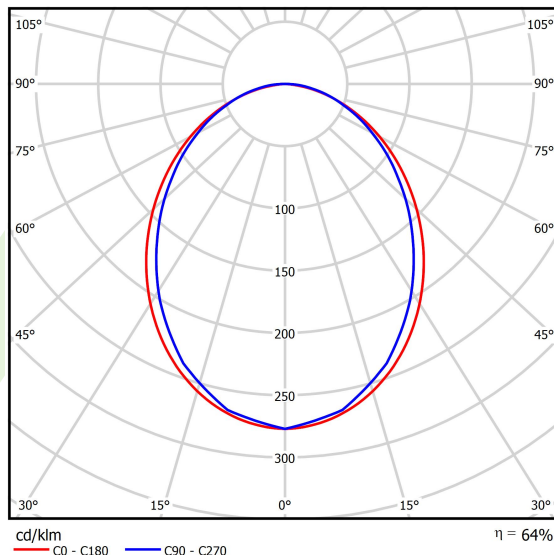

Produkt: X-LINE SLIM L-DOWN LED 8800 PLX E 21 840 LINE-EP / L-2252MM S-1,5M**Indeks:** 19.4179.4221.21

Opis

Oprawa do budowy długich linii świetlnych wykonana z profilu aluminiowego. Dystrybucja światła tylko w dolną półprzestrzeń (L-DOWN). W porównaniu z tradycyjnym X-Line LED, zmniejszone zostały gabaryty oprawy, a całość została zamknięta w wąskim na 48 mm profilu liniowym, co dodało produktowi bardziej eleganckiej formy. W X-Line Slim zastosowano przesłonę mleczną PLX lub Micro-PRM. Całość pozwala manipulować światłem i tworzyć systemy świetlne, ułatwiając tworzenie we wnętrzach warunków komfortowego widzenia i ich estetycznego wyglądu. Oprawa X-Line Slim przeznaczona jest do montażu na zawieszach. Podłączenie zasilania tylko przez oprawę z oznaczeniem EL.

Informacje o produkcie

Kategoria	Oprawy nastropowe
Rodzina	X-LINE SLIM LED LINE
Nazwa	X-LINE SLIM L-DOWN LED 8800 PLX E 21 840 LINE-EP / L-2252MM S-1,5M
Indeks	19.4179.4221.21

Dane świetlne i elektryczne

Typ źródła	LED
Strumień LED [lm]	9352
Moc LED [W]	43,6
Strumień oprawy [lm]	5985,3
Moc oprawy [W]	49,5
Skuteczność świetlna oprawy [lm/W]	120,9
Temperatura barwowa [K]	4000
CRI	>80
SDCM (źródła LED)	3
Kąt rozsyłu światła [°]	(C0-C180) / (C90-C270) - 96,4° / 90,2°
Klasa ryzyka fotobiologicznego (PN-EN 62471)	RG0
Klasa ochrony	I
Stopień szczelności	IP40
Zasilanie	220..240 V, 50..60 Hz
Żywotność LED [h]	100000
Lx/By	L80/B10
Temperatura otoczenia [°C]	5 ÷ 35
Zasilacz elektroniczny	standard (E)
Współczynnik mocy cos φ	>0,95
Obciążalność obwodów	12 (B10), 19 (B16), 20 (C10), 32 (C16)

Dane mechaniczne

Montaż	na zwieszakach
Materiał	aluminium
Kolor	RAL 9006 (szary)
Przesłona	PLX (opalizowane PMMA)
Odporność mechaniczna	IK04
Wymiary [mm]	2252 x 48 x 70

Fotometria

Akcesoria

Indeks 6E1-500KWAN1P-3