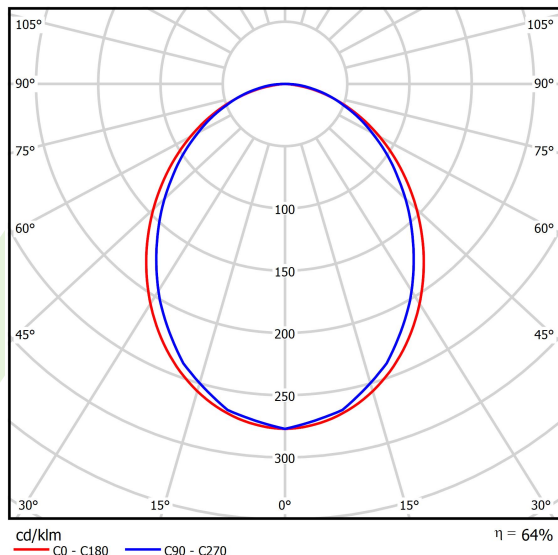

Dane mechaniczne

Montaż	na zwieszakach
Materiał	aluminium
Kolor	RAL 9005 (czarny)
Przesłona	PLX (opalizowane PMMA)
Odporność mechaniczna	IK04
Wymiary [mm]	2252 x 48 x 70

Fotometria