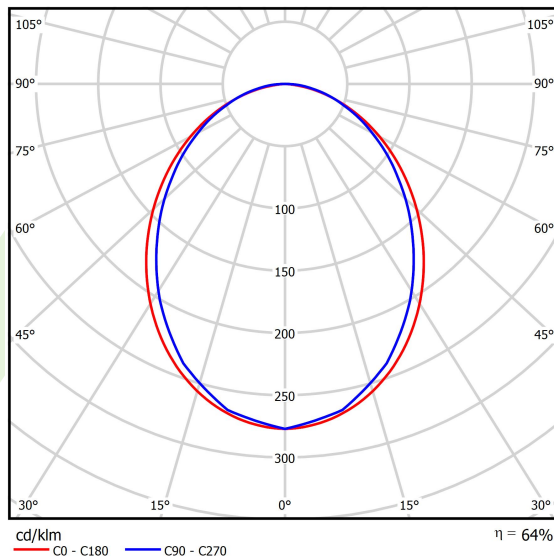

## Dane świetlne i elektryczne

Typ źródła	LED
Strumień LED [lm]	8884
Moc LED [W]	43,6
Strumień oprawy [lm]	5685,8
Moc oprawy [W]	49,5
Skuteczność świetlna oprawy [lm/W]	114,9
Temperatura barwowa [K]	3000
CRI	>80
SDCM (źródła LED)	3
Kąt rozsyłu światła [°]	(C0-C180) / (C90-C270) - 96,4° / 90,2°
Klasa ryzyka fotobiologicznego (PN-EN 62471)	RG0
Klasa ochrony	I
Stopień szczelności	IP40
Zasilanie	220..240 V, 50..60 Hz
Żywotność LED [h]	100000
Lx/By	L80/B10
Temperatura otoczenia [°C]	5 ÷ 35
Zasilacz elektroniczny	DIM DALI (EDD)
Współczynnik mocy cos φ	>0,95
Obciążalność obwodów	14 (B10), 23 (B16), 22 (C10), 35 (C16)

**Dane mechaniczne**

Montaż	na zwieszakach
Materiał	aluminium
Kolor	anodowane aluminium
Przesłona	PLX (opalizowane PMMA)
Odporność mechaniczna	IK04
Wymiary [mm]	2252 x 48 x 70

**Fotometria**