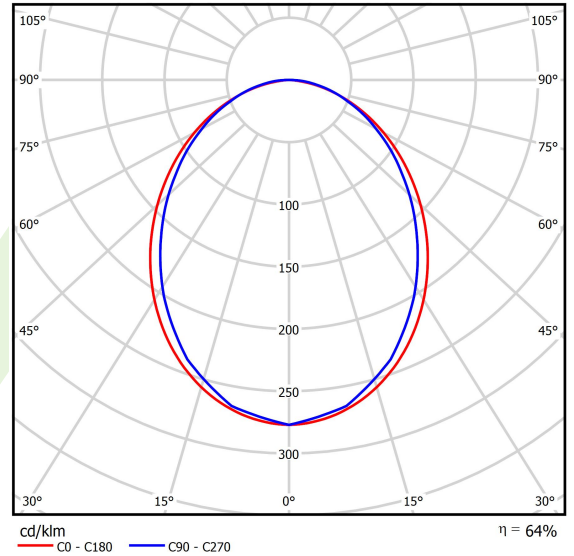

Dane mechaniczne

Montaż	na zwieszakach
Materiał	aluminium
Kolor	RAL 9005 (czarny)
Przesłona	PLX (opalizowane PMMA)
Odporność mechaniczna	IK04
Wymiary [mm]	2252 x 48 x 70

Fotometria