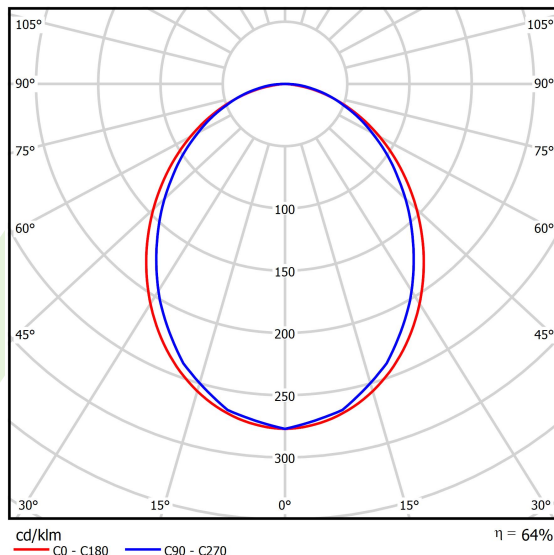

Produkt: X-LINE SLIM L-DOWN LED 8800 PLX EDD 21 840 LINE-1EL / L-2252MM S-1,5M**Indeks:** 19.4179.4123.21

Opis

Oprawa do budowy długich linii świetlnych wykonana z profilu aluminiowego. Dystrybucja światła tylko w dolną półprzestrzeń (L-DOWN). W porównaniu z tradycyjnym X-Line LED, zmniejszone zostały gabaryty oprawy, a całość została zamknięta w wąskim na 48 mm profilu liniowym, co dodało produktowi bardziej eleganckiej formy. W X-Line Slim zastosowano przesłonę mleczną PLX lub Micro-PRM. Całość pozwala manipulować światłem i tworzyć systemy świetlne, ułatwiając tworzenie we wnętrzach warunków komfortowego widzenia i ich estetycznego wyglądu. Oprawa X-Line Slim przeznaczona jest do montażu na zawieszach. Podłączenie zasilania tylko przez oprawę z oznaczeniem EL.

Informacje o produkcie

Kategoria	Oprawy nastropowe
Rodzina	X-LINE SLIM LED LINE
Nazwa	X-LINE SLIM L-DOWN LED 8800 PLX EDD 21 840 LINE-1EL / L-2252MM S-1,5M
Indeks	19.4179.4123.21

Dane świetlne i elektryczne

Typ źródła	LED
Strumień LED [lm]	9352
Moc LED [W]	43,6
Strumień oprawy [lm]	5985,3
Moc oprawy [W]	49,5
Skuteczność świetlna oprawy [lm/W]	120,9
Temperatura barwowa [K]	4000
CRI	>80
SDCM (źródła LED)	3
Kąt rozsyłu światła [°]	(C0-C180) / (C90-C270) - 96,4° / 90,2°
Klasa ryzyka fotobiologicznego (PN-EN 62471)	RG0
Klasa ochrony	I
Stopień szczelności	IP40
Zasilanie	220..240 V, 50..60 Hz
Żywotność LED [h]	100000
Lx/By	L80/B10
Temperatura otoczenia [°C]	5 ÷ 35
Zasilacz elektroniczny	DIM DALI (EDD)
Współczynnik mocy cos φ	>0,95
Obciążalność obwodów	14 (B10), 23 (B16), 22 (C10), 35 (C16)

Dane mechaniczne

Montaż	na zwieszakach
Materiał	aluminium
Kolor	RAL 9006 (szary)
Przesłona	PLX (opalizowane PMMA)
Odporność mechaniczna	IK04
Wymiary [mm]	2252 x 48 x 70

Fotometria

Akcesoria

Indeks 6E1-500KWAN1P-5