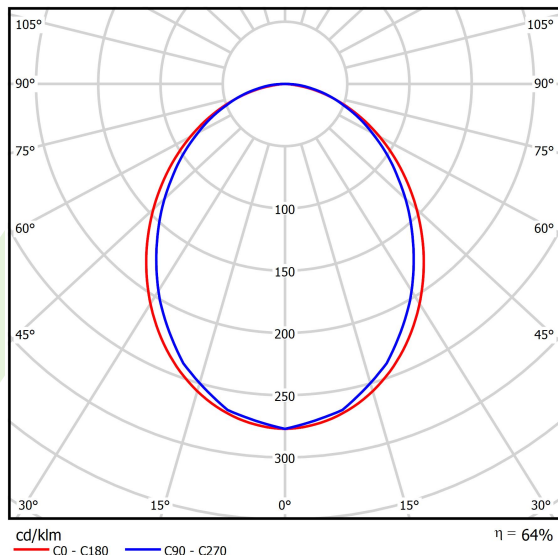

Produkt: X-LINE SLIM L-DOWN LED 8800 PLX EDD 24 840 LINE-1EL / L-2252MM S-1,5M**Indeks:** 19.4179.4123.24

Opis

Oprawa do budowy długich linii świetlnych wykonana z profilu aluminiowego. Dystrybucja światła tylko w dolną półprzestrzeń (L-DOWN). W porównaniu z tradycyjnym X-Line LED, zmniejszone zostały gabaryty oprawy, a całość została zamknięta w wąskim na 48 mm profilu liniowym, co dodało produktowi bardziej eleganckiej formy. W X-Line Slim zastosowano przesłonę mleczną PLX lub Micro-PRM. Całość pozwala manipulować światłem i tworzyć systemy świetlne, ułatwiając tworzenie we wnętrzach warunków komfortowego widzenia i ich estetycznego wyglądu. Oprawa X-Line Slim przeznaczona jest do montażu na zawieszach. Podłączenie zasilania tylko przez oprawę z oznaczeniem EL.

Informacje o produkcie

Kategoria	Oprawy nastropowe
Rodzina	X-LINE SLIM LED LINE
Nazwa	X-LINE SLIM L-DOWN LED 8800 PLX EDD 24 840 LINE-1EL / L-2252MM S-1,5M
Indeks	19.4179.4123.24

Dane świetlne i elektryczne

Typ źródła	LED
Strumień LED [lm]	9352
Moc LED [W]	43,6
Strumień oprawy [lm]	5985,3
Moc oprawy [W]	49,5
Skuteczność świetlna oprawy [lm/W]	120,9
Temperatura barwowa [K]	4000
CRI	>80
SDCM (źródła LED)	3
Kąt rozsyłu światła [°]	(C0-C180) / (C90-C270) - 96,4° / 90,2°
Klasa ryzyka fotobiologicznego (PN-EN 62471)	RG0
Klasa ochrony	I
Stopień szczelności	IP40
Zasilanie	220..240 V, 50..60 Hz
Żywotność LED [h]	100000
Lx/By	L80/B10
Temperatura otoczenia [°C]	5 ÷ 35
Zasilacz elektroniczny	DIM DALI (EDD)
Współczynnik mocy cos φ	>0,95
Obciążalność obwodów	14 (B10), 23 (B16), 22 (C10), 35 (C16)

Dane mechaniczne

Montaż	na zwieszakach
Materiał	aluminium
Kolor	anodizowane aluminium
Przesłona	PLX (opalizowane PMMA)
Odporność mechaniczna	IK04
Wymiary [mm]	2252 x 48 x 70

Fotometria

Akcesoria

Indeks 6E1-500KWAN1P-5