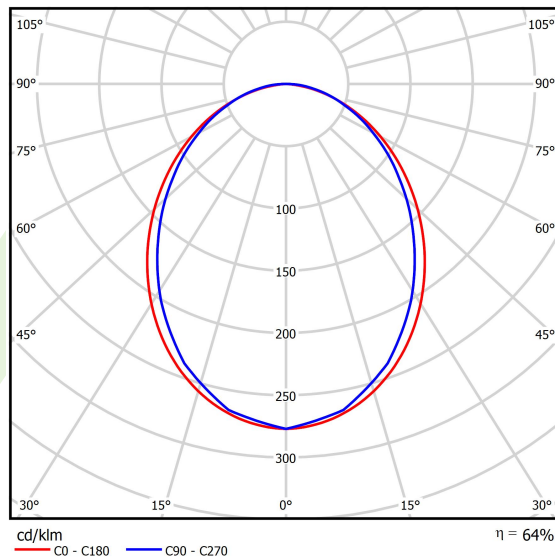

Dane mechaniczne

Montaż	na zwieszakach
Materiał	aluminium
Kolor	anodizowane aluminium
Przesłona	PLX (opalizowane PMMA)
Odporność mechaniczna	IK04
Wymiary [mm]	2252 x 48 x 70

Fotometria