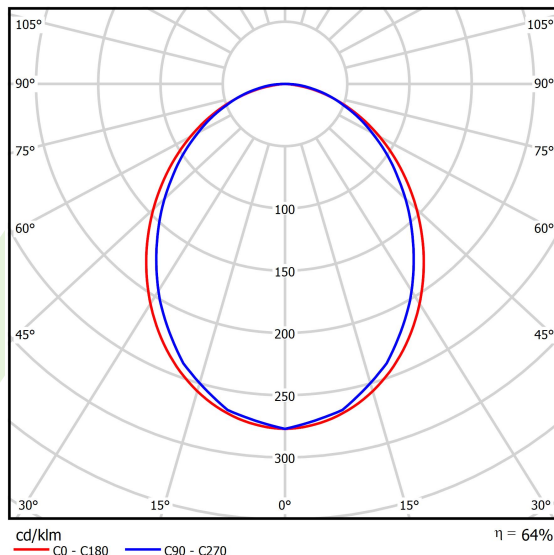

## Opis

Oprawa do budowy długich linii świetlnych wykonana z profilu aluminiowego. Dystrybucja światła tylko w dolną półprzestrzeń (L-DOWN). W porównaniu z tradycyjnym X-Line LED, zmniejszone zostały gabaryty oprawy, a całość została zamknięta w wąskim na 48 mm profilu liniowym, co dodało produktowi bardziej eleganckiej formy. W X-Line Slim zastosowano przesłonę mleczną PLX lub Micro-PRM. Całość pozwala manipulować światłem i tworzyć systemy świetlne, ułatwiając tworzenie we wnętrzach warunków komfortowego widzenia i ich estetycznego wyglądu. Oprawa X-Line Slim przeznaczona jest do montażu na zawieszach. Podłączenie zasilania tylko przez oprawę z oznaczeniem EL.

## Dane świetlne i elektryczne

Typ źródła	LED
Strumień LED [lm]	8884
Moc LED [W]	43,6
Strumień oprawy [lm]	5685,8
Moc oprawy [W]	49,5
Skuteczność świetlna oprawy [lm/W]	114,9
Temperatura barwowa [K]	3000
CRI	>80
SDCM (źródła LED)	3
Kąt rozsyłu światła [°]	(C0-C180) / (C90-C270) - 96,4° / 90,2°
Klasa ryzyka fotobiologicznego (PN-EN 62471)	RG0
Klasa ochrony	I
Stopień szczelności	IP40
Zasilanie	220..240 V, 50..60 Hz
Żywotność LED [h]	100000
Lx/By	L80/B10
Temperatura otoczenia [°C]	5 ÷ 35
Zasilacz elektroniczny	DIM DALI (EDD)
Współczynnik mocy cos φ	>0,95
Obciążalność obwodów	14 (B10), 23 (B16), 22 (C10), 35 (C16)

**Dane mechaniczne**

Montaż	na zwieszakach
Materiał	aluminium
Kolor	RAL 9006 (szary)
Przesłona	PLX (opalizowane PMMA)
Odporność mechaniczna	IK04
Wymiary [mm]	2252 x 48 x 70

**Fotometria**