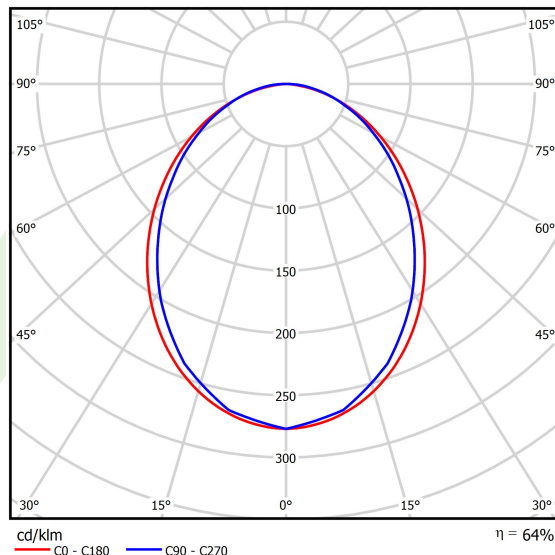

Produkt: X-LINE SLIM L-DOWN LED 8800 PLX EDD 24 830 LINE-1EL / L-2252MM S-1,5M**Indeks:** 19.4179.4113.24

Opis

Oprawa do budowy długich linii świetlnych wykonana z profilu aluminiowego. Dystrybucja światła tylko w dolną półprzestrzeń (L-DOWN). W porównaniu z tradycyjnym X-Line LED, zmniejszone zostały gabaryty oprawy, a całość została zamknięta w wąskim na 48 mm profilu liniowym, co dodało produktowi bardziej eleganckiej formy. W X-Line Slim zastosowano przesłonę mleczną PLX lub Micro-PRM. Całość pozwala manipulować światłem i tworzyć systemy świetlne, ułatwiając tworzenie we wnętrzach warunków komfortowego widzenia i ich estetycznego wyglądu. Oprawa X-Line Slim przeznaczona jest do montażu na zawieszach. Podłączenie zasilania tylko przez oprawę z oznaczeniem EL.

Informacje o produkcie

Kategoria	Oprawy nastropowe
Rodzina	X-LINE SLIM LED LINE
Nazwa	X-LINE SLIM L-DOWN LED 8800 PLX EDD 24 830 LINE-1EL / L-2252MM S-1,5M
Indeks	19.4179.4113.24

Dane świetlne i elektryczne

Typ źródła	LED
Strumień LED [lm]	8884
Moc LED [W]	43,6
Strumień oprawy [lm]	5685,8
Moc oprawy [W]	49,5
Skuteczność świetlna oprawy [lm/W]	114,9
Temperatura barwowa [K]	3000
CRI	>80
SDCM (źródła LED)	3
Kąt rozsyłu światła [°]	(C0-C180) / (C90-C270) - 96,4° / 90,2°
Klasa ryzyka fotobiologicznego (PN-EN 62471)	RG0
Klasa ochrony	I
Stopień szczelności	IP40
Zasilanie	220..240 V, 50..60 Hz
Żywotność LED [h]	100000
Lx/By	L80/B10
Temperatura otoczenia [°C]	5 ÷ 35
Zasilacz elektroniczny	DIM DALI (EDD)
Współczynnik mocy cos φ	>0,95
Obciążalność obwodów	14 (B10), 23 (B16), 22 (C10), 35 (C16)

Dane mechaniczne

Montaż	na zwieszakach
Materiał	aluminium
Kolor	anodizowane aluminium
Przesłona	PLX (opalizowane PMMA)
Odporność mechaniczna	IK04
Wymiary [mm]	2252 x 48 x 70

Fotometria

Akcesoria

Indeks 6E1-500KWAN1P-5