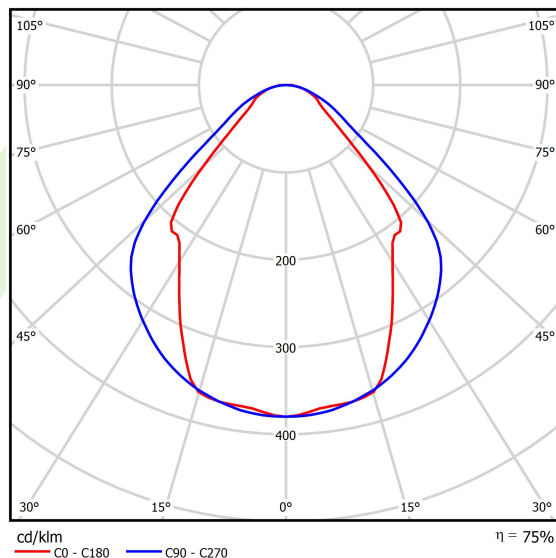

## Dane świetlne i elektryczne

Typ źródła	LED
Strumień LED [lm]	9130
Moc LED [W]	46,8
Strumień oprawy [lm]	6877
Moc oprawy [W]	49,1
Skuteczność świetlna oprawy [lm/W]	140,1
Temperatura barwowa [K]	4000
CRI	>80
SDCM (źródła LED)	3
Kąt rozsyłu światła [°]	(C0-C180) / (C90-C270) - 82,8° / 97,2°
Klasa ochrony	I
Stopień szczelności	IP44
Zasilanie	220..240 V, 50..60 Hz
Żywotność LED [h]	100000 (1) / 147000 (2)
Lx/By	L80/B10 (1) / L70/B50 (2)
Temperatura otoczenia [°C]	5 ÷ 30
Zasilacz elektroniczny	DIM DALI (EDD)
Współczynnik mocy cos φ	>0,95
Obciążalność obwodów	14 (B10), 23 (B16), 22 (C10), 35 (C16)

## Fotometria