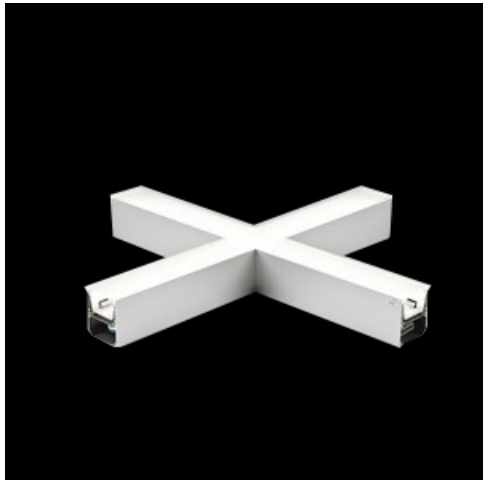

Produkt: X-LINE LED 8800 MICRO-PRM EDD 24 840 LINE-1S / CONNECTOR TYPE-X 600/600/600/600**Indeks:** 19.4178.2223.24

Opis

Oprawa oświetleniowa wykonana z profilu aluminiowego wyposażona w przesłonę mleczną lub MPRM oraz zasilacz. Oprawy X-LINE LED przeznaczone są do instalowania na stropie lub na zwieszakach i przystosowane są do łączenia za pomocą specjalnie opracowanych łączników, które zapewniają dużą swobodę w rozmieszczaniu elementów systemu, a tym samym dużą funkcjonalność. W rodzinie opraw X-LINE LED zastosowane zostały moduły LED-owe renomowanych firm.

Informacje o produkcie

Kategoria	Oprawy nastropowe
Rodzina	X-LINE LED CONNECTOR X
Nazwa	X-LINE LED 8800 MICRO-PRM EDD 24 840 LINE-1S / CONNECTOR TYPE-X 600/600/600/600
Indeks	19.4178.2223.24
EAN	5902107076054

Dane mechaniczne

Montaż	nastropowy i na zwieszakach
Materiał	aluminium
Kolor	anodowane aluminium
Przesłona	Micro-PRM (mikropryzma PMMA)
Odporność mechaniczna	IK04
Wymiary [mm]	1126 x 1126 x 71

Fotometria

Akcesoria

Indeks 6E1-500KWAN1P-5

Nazwa SUSPENSION NEW TYPE-A 24
LENGHT 1,5M WIRE 5X 1-
POINT

Zdjęcie

Indeks 6E1-500KWAN1P-B

Nazwa SUSPENSION NEW TYPE-B 24
LENGHT 1,5M WITHOUT WIRE
1-POINT

Zdjęcie

Indeks 19.3272.1205.00