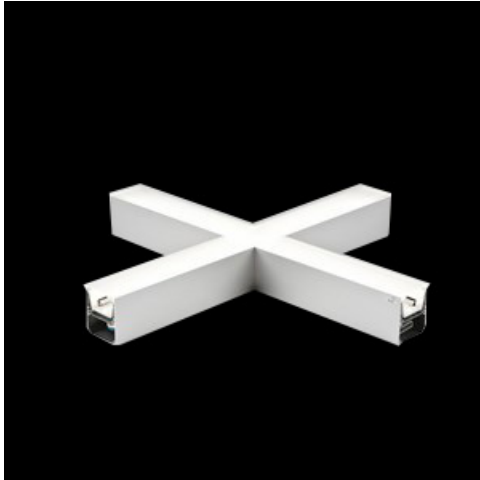

Produkt: X-LINE LED 8800 MICRO-PRM EDD 24 840 LINE-1S / CONNECTOR TYPE-X 600/600/600/600

Indeks: 19.4178.2223.24

Opis

Oprawa oświetleniowa wykonana z profilu aluminiowego wyposażona w przesłonę mleczną lub MPRM oraz zasilacz. Oprawy X-LINE LED przeznaczone są do instalowania na stropie lub na zwieszakach i przystosowane są do łączenia za pomocą specjalnie opracowanych łączników, które zapewniają dużą swobodę w rozmieszczaniu elementów systemu, a tym samym dużą funkcjonalność. W rodzinie opraw X-LINE LED zastosowane zostały moduły LED-owe renomowanych firm.

Informacje o produkcie

Kategoria	Oprawy nastropowe
Rodzina	X-LINE LED CONNECTOR X
Nazwa	X-LINE LED 8800 MICRO-PRM EDD 24 840 LINE-1S / CONNECTOR TYPE-X 600/600/600/600
Indeks	19.4178.2223.24

Dane świetlne i elektryczne

Dane mechaniczne

Montaż	nastropowy i na zwieszakach
Materiał	aluminium
Kolor	anodyzowane aluminium
Przesłona	Micro-PRM (mikropryzma PMMA)
Odporność mechaniczna	IK04
Wymiary [mm]	1126 x 1126 x 71

Fotometria

Akcesoria

Indeks 6E1-500KWAN1P-5

Nazwa SUSPENSION NEW TYPE-A 24
LENGHT 1,5M WIRE 5X 1-
POINT

Zdjęcie

Indeks 6E1-500KWAN1P-B

Nazwa SUSPENSION NEW TYPE-B 24
LENGHT 1,5M WITHOUT WIRE
1-POINT

Zdjęcie

Indeks 19.3272.1205.00