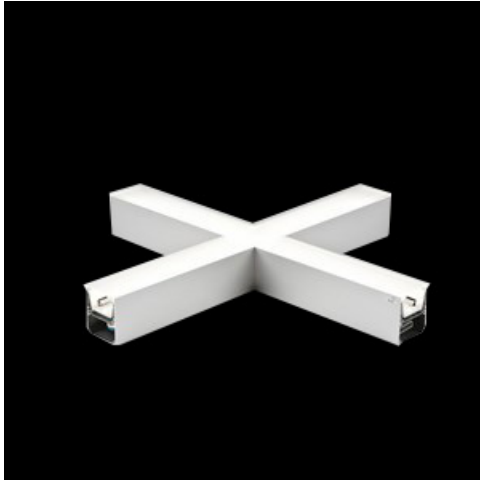

Produkt: X-LINE LED 8800 MICRO-PRM E 24 840 LINE-S / CONNECTOR TYPE-X 600/600/600/600

Indeks: 19.4178.2221.24

Opis

Oprawa oświetleniowa wykonana z profilu aluminiowego wyposażona w przesłonę mleczną lub MPRM oraz zasilacz. Oprawy X-LINE LED przeznaczone są do instalowania na stropie lub na zwieszakach i przystosowane są do łączenia za pomocą specjalnie opracowanych łączników, które zapewniają dużą swobodę w rozmieszczaniu elementów systemu, a tym samym dużą funkcjonalność. W rodzinie opraw X-LINE LED zastosowane zostały moduły LED-owe renomowanych firm.

Informacje o produkcie

Kategoria	Oprawy nastropowe
Rodzina	X-LINE LED CONNECTOR X
Nazwa	X-LINE LED 8800 MICRO-PRM E 24 840 LINE-S / CONNECTOR TYPE-X 600/600/600/600
Indeks	19.4178.2221.24

Dane świetlne i elektryczne

Dane mechaniczne

Montaż	nastropowy i na zwieszakach
Materiał	aluminium
Kolor	anodowane aluminium
Przesłona	Micro-PRM (mikropryzma PMMA)
Odporność mechaniczna	IK04
Wymiary [mm]	1126 x 1126 x 71

Fotometria

Akcesoria

Indeks 6E1-500KWAN1P-3

Nazwa SUSPENSION NEW TYPE-A 24
LENGHT 1,5M WIRE 3X 1-
POINT

Zdjęcie

Indeks 6E1-500KWAN1P-B

Nazwa SUSPENSION NEW TYPE-B 24
LENGHT 1,5M WITHOUT WIRE
1-POINT

Zdjęcie

Indeks 19.3272.1205.00