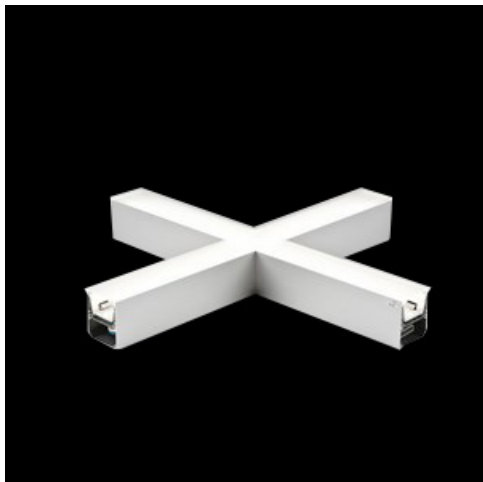

Produkt: X-LINE LED 8800 MICRO-PRM E 24 840 LINE-S / CONNECTOR TYPE-X 600/600/600/600**Indeks:** 19.4178.2221.24

Opis

Oprawa oświetleniowa wykonana z profilu aluminiowego wyposażona w przesłonę mleczną lub MPRM oraz zasilacz. Oprawy X-LINE LED przeznaczone są do instalowania na stropie lub na zwieszakach i przystosowane są do łączenia za pomocą specjalnie opracowanych łączników, które zapewniają dużą swobodę w rozmieszczaniu elementów systemu, a tym samym dużą funkcjonalność. W rodzinie opraw X-LINE LED zastosowane zostały moduły LED-owe renomowanych firm.

Informacje o produkcie

Kategoria	Oprawy nastropowe
Rodzina	X-LINE LED CONNECTOR X
Nazwa	X-LINE LED 8800 MICRO-PRM E 24 840 LINE-S / CONNECTOR TYPE-X 600/600/600/600
Indeks	19.4178.2221.24
EAN	5902107059927

Dane mechaniczne

Montaż	nastropowy i na zwieszakach
Materiał	aluminium
Kolor	anodowane aluminium
Przesłona	Micro-PRM (mikropryzma PMMA)
Odporność mechaniczna	IK04
Wymiary [mm]	1126 x 1126 x 71

Fotometria