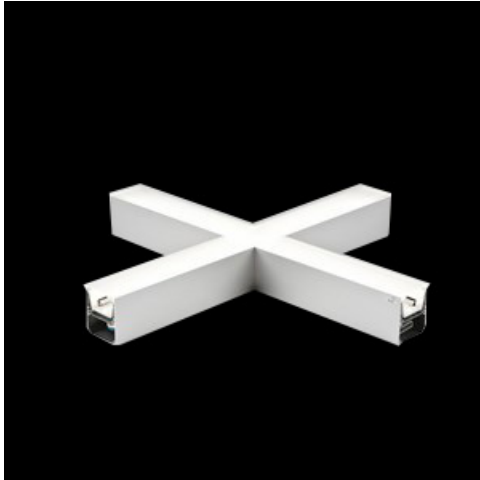

Produkt: X-LINE LED 8800 MICRO-PRM EDD 24 830 LINE-1S / CONNECTOR TYPE-X 600/600/600/600

Indeks: 19.4178.2213.24

## Opis

Oprawa oświetleniowa wykonana z profilu aluminiowego wyposażona w przesłonę mleczną lub MPRM oraz zasilacz. Oprawy X-LINE LED przeznaczone są do instalowania na stropie lub na zwieszakach i przystosowane są do łączenia za pomocą specjalnie opracowanych łączników, które zapewniają dużą swobodę w rozmieszczaniu elementów systemu, a tym samym dużą funkcjonalność. W rodzinie opraw X-LINE LED zastosowane zostały moduły LED-owe renomowanych firm.

## Informacje o produkcie

Kategoria	Oprawy nastropowe
Rodzina	X-LINE LED CONNECTOR X
Nazwa	X-LINE LED 8800 MICRO-PRM EDD 24 830 LINE-1S / CONNECTOR TYPE-X 600/600/600/600
Indeks	19.4178.2213.24