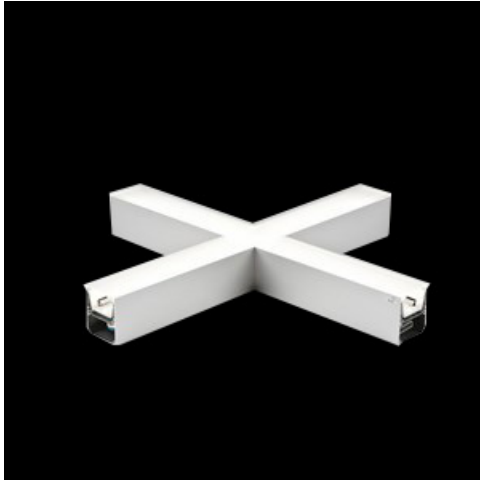

Produkt: X-LINE LED 8800 MICRO-PRM EDD 24 830 LINE-1S / CONNECTOR TYPE-X 600/600/600/600

Indeks: 19.4178.2213.24

Opis

Oprawa oświetleniowa wykonana z profilu aluminiowego wyposażona w przesłonę mleczną lub MPRM oraz zasilacz. Oprawy X-LINE LED przeznaczone są do instalowania na stropie lub na zwieszakach i przystosowane są do łączenia za pomocą specjalnie opracowanych łączników, które zapewniają dużą swobodę w rozmieszczaniu elementów systemu, a tym samym dużą funkcjonalność. W rodzinie opraw X-LINE LED zastosowane zostały moduły LED-owe renomowanych firm.

Informacje o produkcie

Kategoria	Oprawy nastropowe
Rodzina	X-LINE LED CONNECTOR X
Nazwa	X-LINE LED 8800 MICRO-PRM EDD 24 830 LINE-1S / CONNECTOR TYPE-X 600/600/600/600
Indeks	19.4178.2213.24

Dane świetlne i elektryczne

Dane mechaniczne

Montaż	nastropowy i na zwieszakach
Materiał	aluminium
Kolor	anodowane aluminium
Przesłona	Micro-PRM (mikropryzma PMMA)
Odporność mechaniczna	IK04
Wymiary [mm]	1126 x 1126 x 71

Fotometria

Akcesoria

Indeks 6E1-500KWAN1P-5

Nazwa SUSPENSION NEW TYPE-A 24
LENGHT 1,5M WIRE 5X 1-
POINT

Zdjęcie

Indeks 6E1-500KWAN1P-B

Nazwa SUSPENSION NEW TYPE-B 24
LENGHT 1,5M WITHOUT WIRE
1-POINT

Zdjęcie

Indeks 19.3272.1205.00