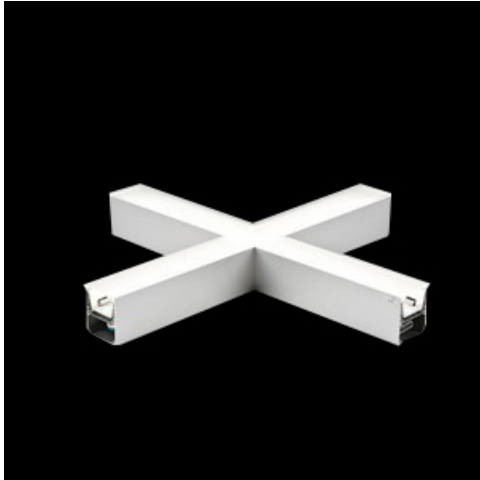

Produkt: X-LINE LED 8800 MICRO-PRM EDD 24 830 LINE-1S / CONNECTOR TYPE-X 600/600/600/600

Indeks: 19.4178.2213.24

Opis

Oprawa oświetleniowa wykonana z profilu aluminiowego wyposażona w przesłonę mleczną lub MPRM oraz zasilacz. Oprawy X-LINE LED przeznaczone są do instalowania na stropie lub na zwieszakach i przystosowane są do łączenia za pomocą specjalnie opracowanych łączników, które zapewniają dużą swobodę w rozmieszczaniu elementów systemu, a tym samym dużą funkcjonalność. W rodzinie opraw X-LINE LED zastosowane zostały moduły LED-owe renomowanych firm.

Informacje o produkcie

Kategoria	Oprawy nastropowe
Rodzina	X-LINE LED CONNECTOR X
Nazwa	X-LINE LED 8800 MICRO-PRM EDD 24 830 LINE-1S / CONNECTOR TYPE-X 600/600/600/600
Indeks	19.4178.2213.24

Dane świetlne i elektryczne

Dane mechaniczne

Montaż	nastropowy i na zwieszakach
Materiał	aluminium
Kolor	anodyzowane aluminium
Przesłona	Micro-PRM (mikropryzma PMMA)
Odporność mechaniczna	IK04
Wymiary [mm]	1126 x 1126 x 71

Fotometria

Akcesoria

Indeks 6E1-500KWAN1P-5

Nazwa SUSPENSION NEW TYPE-A 24
LENGHT 1,5M WIRE 5X 1-
POINT

Zdjęcie

Indeks 6E1-500KWAN1P-B

Nazwa SUSPENSION NEW TYPE-B 24
LENGHT 1,5M WITHOUT WIRE
1-POINT

Zdjęcie

Indeks 19.3272.1205.00