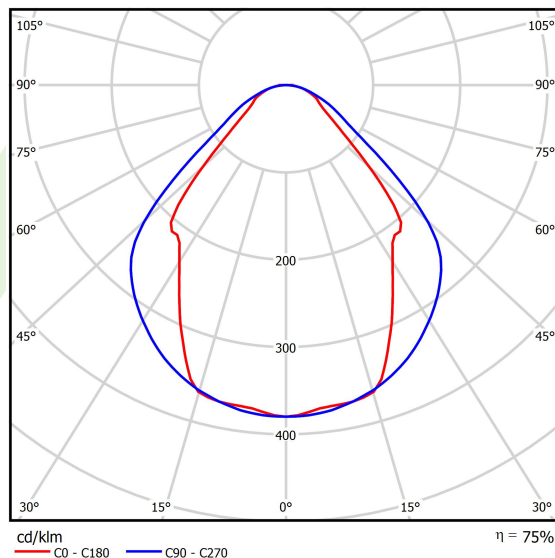

Fotometria