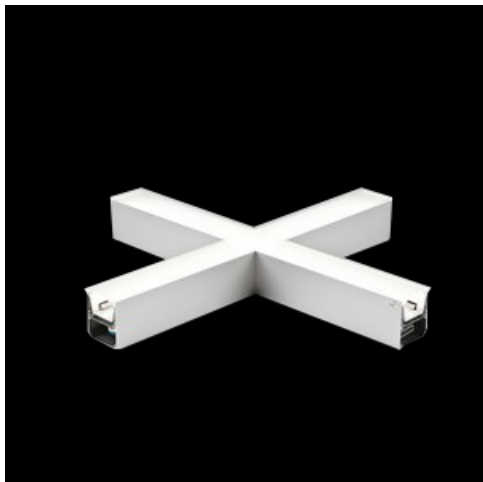

Produkt: X-LINE LED 8800 MICRO-PRM EDD 24 830 LINE-1S / CONNECTOR TYPE-X 600/600/600/600**Indeks:** 19.4178.2213.24

Opis

Oprawa oświetleniowa wykonana z profilu aluminiowego wyposażona w przesłonę mleczną lub MPRM oraz zasilacz. Oprawy X-LINE LED przeznaczone są do instalowania na stropie lub na zwieszakach i przystosowane są do łączenia za pomocą specjalnie opracowanych łączników, które zapewniają dużą swobodę w rozmieszczaniu elementów systemu, a tym samym dużą funkcjonalność. W rodzinie opraw X-LINE LED zastosowane zostały moduły LED-owe renomowanych firm.

Informacje o produkcie

Kategoria	Oprawy nastropowe
Rodzina	X-LINE LED CONNECTOR X
Nazwa	X-LINE LED 8800 MICRO-PRM EDD 24 830 LINE-1S / CONNECTOR TYPE-X 600/600/600/600
Indeks	19.4178.2213.24
EAN	5902107076047

Dane mechaniczne

Montaż	nastropowy i na zwieszakach
Materiał	aluminium
Kolor	anodowane aluminium
Przesłona	Micro-PRM (mikropryzma PMMA)
Odporność mechaniczna	IK04
Wymiary [mm]	1126 x 1126 x 71

Fotometria

Akcesoria

Indeks 6E1-500KWAN1P-5

Nazwa SUSPENSION NEW TYPE-A 24
LENGHT 1,5M WIRE 5X 1-
POINT

Zdjęcie

Indeks 6E1-500KWAN1P-B

Nazwa SUSPENSION NEW TYPE-B 24
LENGHT 1,5M WITHOUT WIRE
1-POINT

Zdjęcie

Indeks 19.3272.1205.00