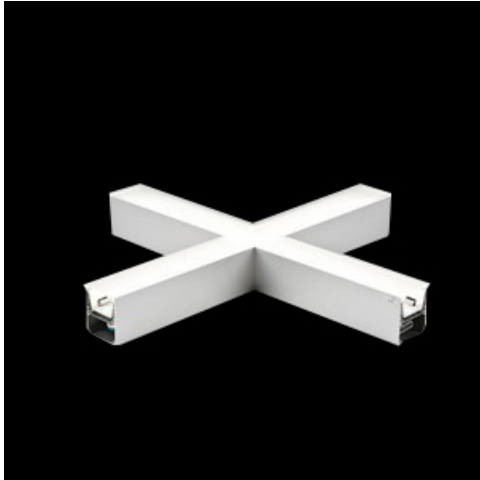

Produkt: X-LINE LED 8800 MICRO-PRM E 24 830 LINE-S / CONNECTOR TYPE-X 600/600/600/600

Indeks: 19.4178.2211.24

Opis

Oprawa oświetleniowa wykonana z profilu aluminiowego wyposażona w przesłonę mleczną lub MPRM oraz zasilacz. Oprawy X-LINE LED przeznaczone są do instalowania na stropie lub na zwieszakach i przystosowane są do łączenia za pomocą specjalnie opracowanych łączników, które zapewniają dużą swobodę w rozmieszczaniu elementów systemu, a tym samym dużą funkcjonalność. W rodzinie opraw X-LINE LED zastosowane zostały moduły LED-owe renomowanych firm.

Informacje o produkcie

Kategoria	Oprawy nastropowe
Rodzina	X-LINE LED CONNECTOR X
Nazwa	X-LINE LED 8800 MICRO-PRM E 24 830 LINE-S / CONNECTOR TYPE-X 600/600/600/600
Indeks	19.4178.2211.24

Dane świetlne i elektryczne

Dane mechaniczne

Montaż	nastropowy i na zwieszakach
Materiał	aluminium
Kolor	anodyzowane aluminium
Przesłona	Micro-PRM (mikropryzma PMMA)
Odporność mechaniczna	IK04
Wymiary [mm]	1126 x 1126 x 71

Fotometria

Akcesoria

Indeks 6E1-500KWAN1P-3

Nazwa SUSPENSION NEW TYPE-A 24
LENGHT 1,5M WIRE 3X 1-
POINT

Zdjęcie

Indeks 6E1-500KWAN1P-B

Nazwa SUSPENSION NEW TYPE-B 24
LENGHT 1,5M WITHOUT WIRE
1-POINT

Zdjęcie

Indeks 19.3272.1205.00