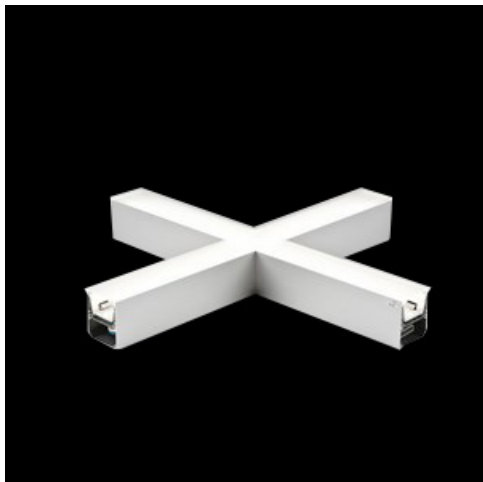

Produkt: X-LINE LED 8800 MICRO-PRM E 24 830 LINE-S / CONNECTOR TYPE-X 600/600/600/600**Indeks:** 19.4178.2211.24

Opis

Oprawa oświetleniowa wykonana z profilu aluminiowego wyposażona w przesłonę mleczną lub MPRM oraz zasilacz. Oprawy X-LINE LED przeznaczone są do instalowania na stropie lub na zwieszakach i przystosowane są do łączenia za pomocą specjalnie opracowanych łączników, które zapewniają dużą swobodę w rozmieszczaniu elementów systemu, a tym samym dużą funkcjonalność. W rodzinie opraw X-LINE LED zastosowane zostały moduły LED-owe renomowanych firm.

Informacje o produkcie

Kategoria	Oprawy nastropowe
Rodzina	X-LINE LED CONNECTOR X
Nazwa	X-LINE LED 8800 MICRO-PRM E 24 830 LINE-S / CONNECTOR TYPE-X 600/600/600/600
Indeks	19.4178.2211.24
EAN	5902107059910

Dane mechaniczne

Montaż	nastropowy i na zwieszakach
Materiał	aluminium
Kolor	anodowane aluminium
Przesłona	Micro-PRM (mikropryzma PMMA)
Odporność mechaniczna	IK04
Wymiary [mm]	1126 x 1126 x 71

Fotometria