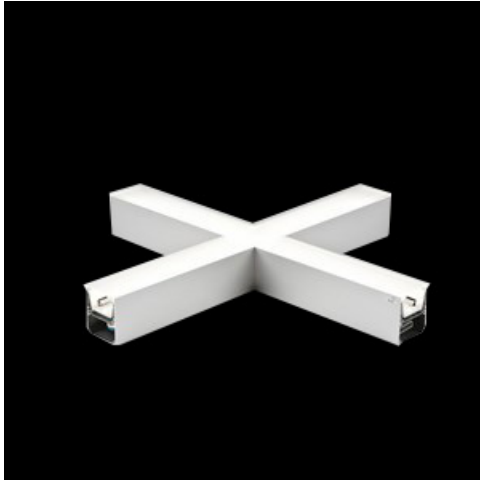

Produkt: X-LINE LED 8800 MICRO-PRM E 24 830 LINE-S / CONNECTOR TYPE-X 600/600/600/600

Indeks: 19.4178.2211.24

Opis

Oprawa oświetleniowa wykonana z profilu aluminiowego wyposażona w przesłonę mleczną lub MPRM oraz zasilacz. Oprawy X-LINE LED przeznaczone są do instalowania na stropie lub na zwieszakach i przystosowane są do łączenia za pomocą specjalnie opracowanych łączników, które zapewniają dużą swobodę w rozmieszczaniu elementów systemu, a tym samym dużą funkcjonalność. W rodzinie opraw X-LINE LED zastosowane zostały moduły LED-owe renomowanych firm.

Informacje o produkcie

Kategoria	Oprawy nastropowe
Rodzina	X-LINE LED CONNECTOR X
Nazwa	X-LINE LED 8800 MICRO-PRM E 24 830 LINE-S / CONNECTOR TYPE-X 600/600/600/600
Indeks	19.4178.2211.24

Dane świetlne i elektryczne

Dane mechaniczne

Montaż	nastropowy i na zwieszakach
Materiał	aluminium
Kolor	anodowane aluminium
Przesłona	Micro-PRM (mikropryzma PMMA)
Odporność mechaniczna	IK04
Wymiary [mm]	1126 x 1126 x 71

Fotometria

Akcesoria

Indeks 6E1-500KWAN1P-3

Nazwa SUSPENSION NEW TYPE-A 24
LENGHT 1,5M WIRE 3X 1-
POINT

Zdjęcie

Indeks 6E1-500KWAN1P-B

Nazwa SUSPENSION NEW TYPE-B 24
LENGHT 1,5M WITHOUT WIRE
1-POINT

Zdjęcie

Indeks 19.3272.1205.00